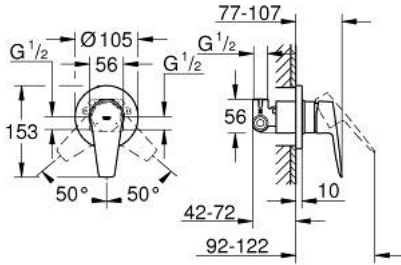

BAUEDGE 29 040 001 خلاط الدش المزود بمقبض فردي مقاس 1/2 بوصة

وصف المنتج

- تركيب مخفي
- مجموعة للتركيب النهائي
- rough-in set for wall mounted shower mixer
- قلب سيراميك GROHE SmoothControl 46 مم
- طلاء كروم GROHE LongLife
- محدد معدل تدفق قابل للتعديل
- عازل الترس والعامود

BAUEDGE 29 040 001 خلاط الدش المزود بمقبض فردي مقاس 1/2 بوصة

قطع الغيار:

1: غطاء مثقوب من المنتصف (رقم الطلب: 46773000)

2: غطاء (رقم الطلب: 09038000)

3: خرطوشة (رقم الطلب: 46048000)

4: محدد درجة الحرارة* (رقم الطلب: 46308000)