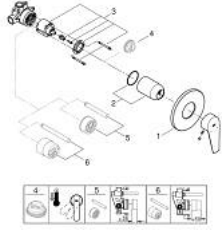

BAUEDGE 29 040 001 خلاط الدش المزود بمقبض فردي مقاس 1/2 بوصة

وصف المنتج

- تركيب مخفي
- مجموعة للتركيب النهائي
- rough-in set for wall mounted shower mixer
- قلب سيراميك GROHE SmoothControl 46 مم
- طلاء كروم GROHE LongLife
- محدد معدل تدفق قابل للتعديل
- عازل الترس والعامود

BAUEDGE 29 040 001 خلاط الدش المزود بمقبض فردي مقاس 1/2 بوصة

قطع الغيار:

1: غطاء مثقوب من المنتصف (رقم الطلب: 46773000)

2: غطاء (رقم الطلب: 09038000)

3: خرطوشة (رقم الطلب: 46048000)

4: محدد درجة الحرارة* (رقم الطلب: 46308000)