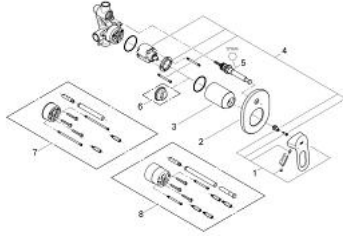

BAULOOP 29 041 000 خلاط البانيو المزود بمقبض فردي

وصف المنتج

- تركيب مخفي
- مجموعة للتركيب النهائي
- هيكل مخفي (32 963 001)
- قلب سيراميك GROHE SmoothControl 46 مم
- طلاء كروم GROHE LongLife
- محدد معدل تدفق قابل للتعديل
- أدنى معدل للتدفق قابل للتعديل 2.5 ل/د تقريباً
- محول آلي: حمام/دش
- عازل الترس والعامود
- محدد درجة الحرارة الاختياري بالرقم المرجعي 46 308

BAULOOP 29 041 000 خلاط البانيو المزود بمقبض فردي

قطع الغيار:

- 1: مقبض (46696000 رقم الطلب.)
- 2: غطاء مثقوب من المنتصف (46772000 رقم الطلب.)
- 3: غطاء (09038000 رقم الطلب.)
- 4: خرطوشة (46048000 رقم الطلب.)
- 5: محول (46737000 رقم الطلب.)
- 6: محدود درجة الحرارة* (46308000 رقم الطلب.)
- 7: طقم تطويلة* (46191000 رقم الطلب.)
- 8: طقم تطويلة* (46343000 رقم الطلب.)