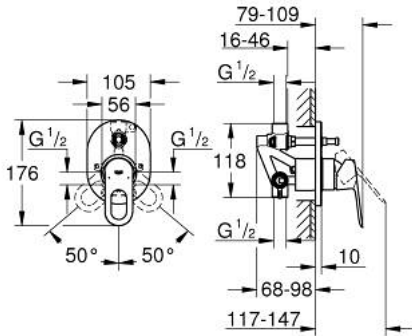

BAULOOP 29 041 000 خلاط البانيو المزود بمقبض فردي

وصف المنتج

- تركيب مخفي
- مجموعة للتركيب النهائي
- هيكل مخفي (32 963 001)
- قلب سيراميك GROHE SmoothControl 46 مم
- طلاء كروم GROHE LongLife
- محدد معدل تدفق قابل للتعديل
- أدنى معدل للتدفق قابل للتعديل 2.5 ل/د تقريباً
- محول آلي: حمام/دش
- عازل الترس والعامود
- محدد درجة الحرارة الاختياري بالرقم المرجعي 46 308

BAULOOP 29 041 000 خلاط البانيو المزود بمقبض فردي

قطع الغيار:

- 1: مقبض (46696000 رقم الطلب.)
- 2: غطاء مثقوب من المنتصف (46772000 رقم الطلب.)
- 3: غطاء (09038000 رقم الطلب.)
- 4: خرطوشة (46048000 رقم الطلب.)
- 5: محول (46737000 رقم الطلب.)
- 6: محدود درجة الحرارة* (46308000 رقم الطلب.)
- 7: طقم تطويلة* (46191000 رقم الطلب.)
- 8: طقم تطويلة* (46343000 رقم الطلب.)