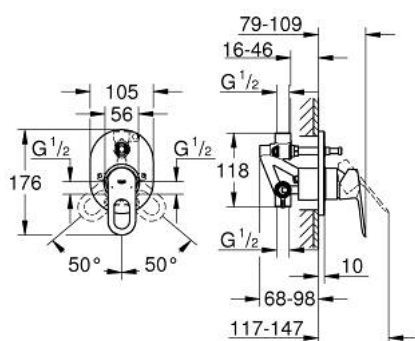

29 041 000 BAULoop MITIGEUR MONOCOMMANDÉ BAIN/DOUCHE

DESCRIPTION DU PRODUIT

- pour encastrement mural
- set de finition
- corps caché (32 963 001)
- GROHE SmoothControl cartouche en céramique 46 mm
- GROHE LongLife finition durable
- limiteur de débit ajustable
- inverseur automatique bain/douche
- étanchéité rosace et corps
- limiteur de température optionnel

29 041 000 BAULOOP MITIGEUR MONOCOMMANDÉ BAIN/DOUCHE

PIÈCES DE RECHANGE

- 1: Levier (Numéro de commande 46696000)
- 2: Rosace (Numéro de commande 46772000)
- 3: Capuchon (Numéro de commande 09038000)
- 4: Cartouche (Numéro de commande 46048000)
- 5: Mécanisme d'inverseur (Numéro de commande 46737000)
- 6: Limiteur de température (Numéro de commande 46308000)*
- 7: Rallonge (Numéro de commande 46191000)*
- 8: Rallonge (Numéro de commande 46343000)*