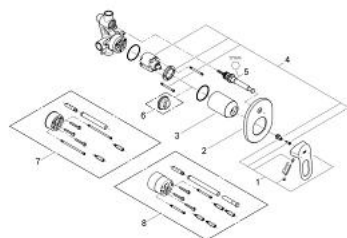

29 041 000 BAULoop MITIGEUR MONOCOMMANDÉ BAIN/DOUCHE

DESCRIPTION DU PRODUIT

- pour encastrement mural
- set de finition
- corps caché (32 963 001)
- GROHE SmoothControl cartouche en céramique 46 mm
- GROHE LongLife finition durable
- limiteur de débit ajustable
- inverseur automatique bain/douche
- étanchéité rosace et corps
- limiteur de température optionnel

29 041 000 BAULOOP MITIGEUR MONOCOMMANDÉ BAIN/DOUCHE

PIÈCES DE RECHANGE

- 1: Levier (Numéro de commande 46696000)
- 2: Rosace (Numéro de commande 46772000)
- 3: Capuchon (Numéro de commande 09038000)
- 4: Cartouche (Numéro de commande 46048000)
- 5: Mécanisme d'inverseur (Numéro de commande 46737000)
- 6: Limiteur de température (Numéro de commande 46308000)*
- 7: Rallonge (Numéro de commande 46191000)*
- 8: Rallonge (Numéro de commande 46343000)*