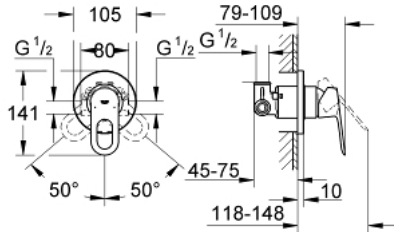

## BAULOOP 29 042 000 خلاط الدش المزود بمقبض فردي

وصف المنتج

- تركيب مخفي
- مجموعة للتركيب النهائي
- هيكل مخفي (32 962 001)
- قلب سيراميك GROHE SmoothControl 46 مم
- طلاء كروم GROHE LongLife
- محدد معدل تدفق قابل للتعديل
- أدنى معدل للتدفق قابل للتعديل 2.5 ل/د تقريباً
- عازل الترس والعامود
- محدد درجة الحرارة الاختياري بالرقم المرجعي 46 308

## BAULOOP 29 042 000 خلاط الدش المزود بمقبض فردي

قطع الغيار:

1: مقبض (46696000 رقم الطلب:-)

2: غطاء مثقوب من المنتصف (46773000 رقم الطلب:-)

3: غطاء (09038000 رقم الطلب:-)

4: خرطوشة (46048000 رقم الطلب:-)

5: محدد درجة الحرارة\* (46308000 رقم الطلب:-)