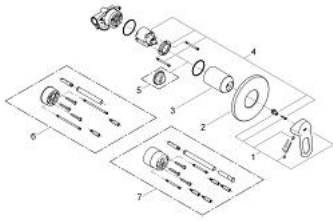

29 042 000 BAULoop MITIGEUR MONOCOMMANDÉ DOUCHE

DESCRIPTION DU PRODUIT

- pour encastrement mural
- set de finition
- corps caché (32 962 001)
- GROHE SmoothControl cartouche en céramique 46 mm
- GROHE LongLife finition durable
- limiteur de débit ajustable
- étanchéité rosace et corps
- limiteur de température optionnel

29 042 000 BAULOOP MITIGEUR MONOCOMMANDÉ DOUCHE

PIÈCES DE RECHANGE

- 1: Levier (Numéro de commande 46696000)
- 2: Rosace (Numéro de commande 46773000)
- 3: Capuchon (Numéro de commande 09038000)
- 4: Cartouche (Numéro de commande 46048000)
- 5: Limiteur de température (Numéro de commande 46308000)*
- 6: Rallonge (Numéro de commande 46191000)*
- 7: Rallonge (Numéro de commande 46343000)*