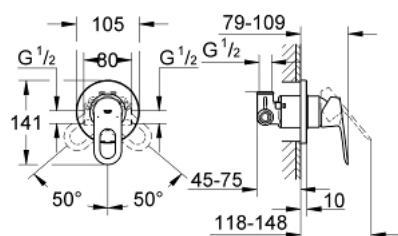

29 042 000 BAULoop MITIGEUR MONOCOMMANDÉ DOUCHE

DESCRIPTION DU PRODUIT

- pour encastrement mural
- set de finition
- corps caché (32 962 001)
- GROHE SmoothControl cartouche en céramique 46 mm
- GROHE LongLife finition durable
- limiteur de débit ajustable
- étanchéité rosace et corps
- limiteur de température optionnel

29 042 000 BAULOOP MITIGEUR MONOCOMMANDÉ DOUCHE

PIÈCES DE RECHANGE

- 1: Levier (Numéro de commande 46696000)
- 2: Rosace (Numéro de commande 46773000)
- 3: Capuchon (Numéro de commande 09038000)
- 4: Cartouche (Numéro de commande 46048000)
- 5: Limiteur de température (Numéro de commande 46308000)*
- 6: Rallonge (Numéro de commande 46191000)*
- 7: Rallonge (Numéro de commande 46343000)*