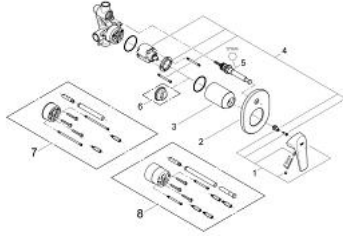

BAUFLOW 29 045 000 خلاط البانيو المزود بمقبض فردي

وصف المنتج

- تركيب مخفي
- مجموعة للتركيب النهائي
- هيكل مخفي (32 963 001)
- قلب سيراميك GROHE SmoothControl 46 مم
- طلاء كروم GROHE LongLife
- محدد معدل تدفق قابل للتعديل
- محول آلي: حمام/دش
- عازل الترس والعامود

BAUFLOW 29 045 000 خلاط البانيو المزود بمقبض فردي

قطع الغيار:

- 1: مقبض (46702000 رقم الطلب.)
- 2: غطاء مثقوب من المنتصف (46772000 رقم الطلب.)
- 3: غطاء (09038000 رقم الطلب.)
- 4: خرطوشة (46048000 رقم الطلب.)
- 5: محول (46737000 رقم الطلب.)
- 6: محدد درجة الحرارة* (46308000 رقم الطلب.)
- 7: طقم تطويلة* (46191000 رقم الطلب.)
- 8: طقم تطويلة* (46343000 رقم الطلب.)