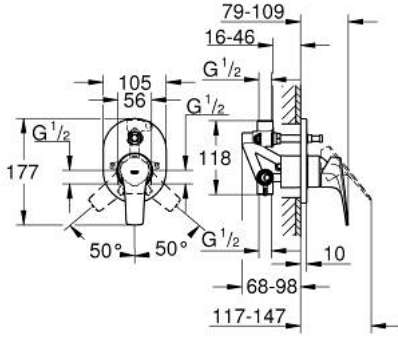

BAUFLOW 29 045 000 خلاط البانيو المزود بمقبض فردي

وصف المنتج

- تركيب مخفي
- مجموعة للتركيب النهائي
- هيكل مخفي (32 963 001)
- قلب سيراميك GROHE SmoothControl 46 مم
- طلاء كروم GROHE LongLife
- محدد معدل تدفق قابل للتعديل
- محول آلي: حمام/دش
- عازل الترس والعامود

BAUFLOW 29 045 000 خلاط البانيو المزود بمقبض فردي

قطع الغيار:

- 1: مقبض (46702000 رقم الطلب.)
- 2: غطاء مثقوب من المنتصف (46772000 رقم الطلب.)
- 3: غطاء (09038000 رقم الطلب.)
- 4: خرطوشة (46048000 رقم الطلب.)
- 5: محول (46737000 رقم الطلب.)
- 6: محدد درجة الحرارة* (46308000 رقم الطلب.)
- 7: طقم تطويلة* (46191000 رقم الطلب.)
- 8: طقم تطويلة* (46343000 رقم الطلب.)