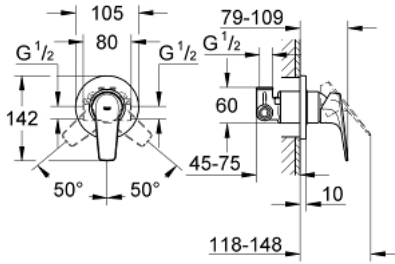

## BAUFLOW 29 046 000 خلاط الدش المزود بمقبض فردي

وصف المنتج

- تركيب مخفي
- مجموعة للتركيب النهائي
- هيكل مخفي (32 962 001)
- قلب سيراميك GROHE SmoothControl 46 مم
- طلاء كروم GROHE LongLife
- محدد معدل تدفق قابل للتعديل
- عازل الترس والعمود

## BAUFLOW 29 046 000 خلاط الدش المزود بمقبض فردي

قطع الغيار:

1: مقبض (46702000 رقم الطلب.)

2: غطاء مثقوب من المنتصف (46773000 رقم الطلب.)

3: غطاء (09038000 رقم الطلب.)

4: خرطوشة (46048000 رقم الطلب.)

5: محدد درجة الحرارة\* (46308000 رقم الطلب.)