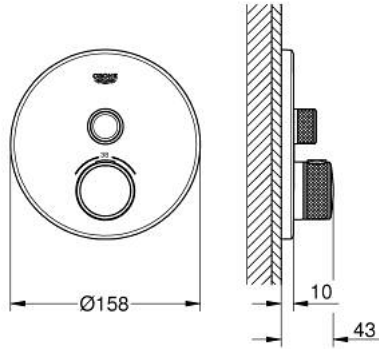

• زر أمان GROHE SafeStop عند 38 ° م

• محدّد درجة الحرارة GROHE SafeStop Plus الاختياري عند 43 ° م أو 46 ° م مدرج

• صمامات لارجعية مدمجة وصفاياات للأثرية

• without roughing-in set 35 600/35 604 (please order separately) •

• B/C لتر/دقيقة

• أداء التدفق: المخرج A (إلى الغالق الخارجي) = 34 لتر/دقيقة المخرج = 29

GROHTHERM SMARTCONTROL 29 118 000 ترموستات للتركيب المخفي بصمام واحد

قطع الغيار:

- 1: لوح تحميل (48362000 رقم الطلب:-)
- 2: مقبض تحكم في درجة الحرارة (49029000 رقم الطلب:-)
 - 2.1: غطاء تغطية (1015030000 رقم الطلب:-)
 - 2.2: handle adaptor (1015059990 رقم الطلب:-)
- 3: غطاء منقوب من المنتصف (49030000 رقم الطلب:-)
- 4: زر يعمل بالضغط (48361000 رقم الطلب:-)
 - 4.1: pushbutton (14077000 رقم الطلب:-)
- 5: خرطوشة (48359000 رقم الطلب:-)
 - 5.1: محور دوران (49088000 رقم الطلب:-)
- 6: قلب مضغوط ترموستاتي 3/4 بوصة (49028000 رقم الطلب:-)
- 7: صمام مانع للإرجاع (49085000 رقم الطلب:-)
- 8: عازل (48360000 رقم الطلب:-)
- 9: موسع مقبس* (49059000 رقم الطلب:-)
- 10: قلب GROHE TurboStat 3/4 بوصة* (49003000 رقم الطلب:-)
- 11: سدادات خدمة* (14053000 رقم الطلب:-)
- 12: طقم تمديد عام لخلاطات المقبض فردي، 25 ملم* (14048000 رقم الطلب:-)