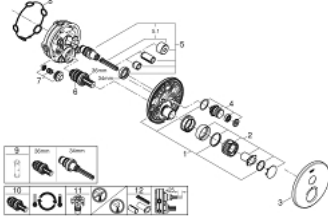

• زر أمان GROHE SafeStop عند 38 ° م

• محدّد درجة الحرارة GROHE SafeStop Plus الاختياري عند 43 ° م أو 46 ° م مدرج

• صمامات لارجعية مدمجة وصفاياات للأثرية

• without roughing-in set 35 600/35 604 (please order separately) •

• B/C لتر/دقيقة

• أداء التدفق: المخرج A (إلى الغالق الخارجي) = 34 لتر/دقيقة المخرج = 29

GROHTHERM SMARTCONTROL 29 118 000 ترموستات للتركيب المخفي بصمام واحد

قطع الغيار:

- 1: لوح تحميل (48362000 رقم الطلب:-)
- 2: مقبض تحكم في درجة الحرارة (49029000 رقم الطلب:-)
 - 2.1: غطاء تغطية (1015030000 رقم الطلب:-)
 - 2.2: handle adaptor (1015059990 رقم الطلب:-)
- 3: غطاء منقوب من المنتصف (49030000 رقم الطلب:-)
- 4: زر يعمل بالضغط (48361000 رقم الطلب:-)
 - 4.1: pushbutton (14077000 رقم الطلب:-)
- 5: خرطوشة (48359000 رقم الطلب:-)
 - 5.1: محور دوران (49088000 رقم الطلب:-)
- 6: قلب مضغوط ترموستاتي 3/4 بوصة (49028000 رقم الطلب:-)
- 7: صمام مانع للإرجاع (49085000 رقم الطلب:-)
- 8: عازل (48360000 رقم الطلب:-)
- 9: موسع مقبس* (49059000 رقم الطلب:-)
- 10: قلب GROHE TurboStat 3/4 بوصة* (49003000 رقم الطلب:-)
- 11: سدادات خدمة* (14053000 رقم الطلب:-)
- 12: طقم تمديد عام لخلاطات المقبض فردي، 25 ملم* (14048000 رقم الطلب:-)