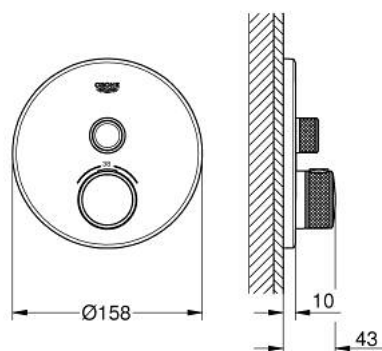

29 118 000 GROHTHERM SMARTCONTROL MÉLANGEUR THERMOSTATIQUE POUR INSTALLATION ENCASTRÉE 1 SORTIE

DESCRIPTION DU PRODUIT

- à associer avec GROHE Rapido SmartBox (35 604)
- Rosace murale en métal avec GROHE FastFixation, ajustable rétroactivement de 6°
- GROHE LongLife finition durable
- bouton poussoir SmartControl pour ON-OFF, tourner pour régler le débit
- pictogrammes échangeables
- GROHE TurboStat régulation thermostatique quasi-instantanée
- GROHE ProGrip avec surface moletée
- GROHE SafeStop butée à 38°C
- GROHE SafeStop Plus limiteur de température en option à 43°C ou 46°C inclus
- clapets anti-retour et filtres intégrés
- livré sans corps encastré 35 604 (à commander séparément)
- débit: sortie A = 34 l/min, sortie B/C = 29 l/min

29 118 000 GROHTHERM SMARTCONTROL MÉLANGEUR THERMOSTATIQUE POUR INSTALLATION ENCASTRÉE 1 SORTIE

PIÈCES DE RECHANGE

- 1: Plaque de montage (Numéro de commande 48362000)
- 2: Poignée Thm cplte SmartCtrl encastré (Numéro de commande 49029000)
- 2.1: Plaque de couverture (Numéro de commande 1015030000)
- 2.2: adaptateur de poignée (Numéro de commande 1015059990)
- 3: Rosace (Numéro de commande 49030000)
- 4: Commande pour WC bouton-poussoir (Numéro de commande 48361000)
- 4.1: touche (Numéro de commande 14077000)
- 5: Cartouche (Numéro de commande 48359000)
- 5.1: Set Axe Guide coupe S/Stop SmrtCtrl (Numéro de commande 49088000)
- 6: Élément thermostatique compact 3/4" (Numéro de commande 49028000)
- 7: Clapet anti-retour (Numéro de commande 49085000)
- 8: Joint (Numéro de commande 48360000)
- 9: Clef (Numéro de commande 49059000)*
- 10: Elmt thm 3/4" inversé SmartControl (Numéro de commande 49003000)*
- 11: Boutons de service (Numéro de commande 1405300M)*
- 12: Extension universelle pour mitigeurs mécaniques - 25 mm (Numéro de commande 14048000)*