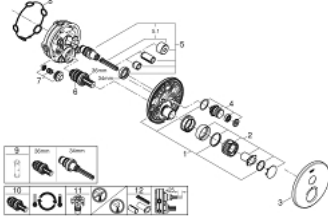

• محدد درجة الحرارة GROHE SafeStop Plus الاختياري عند 43 ° م أو 46 ° م مدرج

• صمامات لارجعية مدمجة وصفابيات للأثرية

• without roughing-in set 35 600/35 604 (please order separately) •

• B/C لتر/دقيقة

• أداء التدفق: المخرج A (إلى الغالق الخارجي) = 34 لتر/دقيقة المخرج = 29

## GROHTHERM SMARTCONTROL 29 118 DC0 ترموستات للتركيب المخفي بصمام واحد

قطع الغيار:

- 1: لوح تحميل (48362000 رقم الطلب).
- 2: مقبض تحكم في درجة الحرارة (49029DC0 رقم الطلب).
- 3: غطاء منقوب من المنتصف (49030DC0 رقم الطلب).
- 4: زر يعمل بالضغط (48361DC0 رقم الطلب).
- 4.1: pushbutton (14077000 رقم الطلب).
- 5: خرطوشة (48359000 رقم الطلب).
- 5.1: محور دوران (49088000 رقم الطلب).
- 6: قلب مضغوط ترموستاتي 3/4 بوصة (49028000 رقم الطلب).
- 7: صمام مانع للإرجاع (49085000 رقم الطلب).
- 8: عازل (48360000 رقم الطلب).
- 9: موسع مقبض\* (49059000 رقم الطلب).
- 10: قلب GROHE TurboStat 3/4 بوصة\* (49003000 رقم الطلب).
- 11: سدادات خدمة\* (1405300M رقم الطلب).
- 12: طقم تمديد عام لخلطات المقبض فردي، 25 ملم\* (14048000 رقم الطلب).