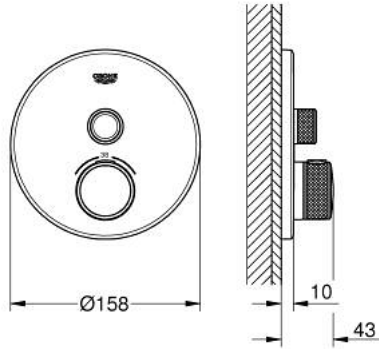

## GROHTHERM SMARTCONTROL 29 118 DC0 ترموستات للتركيب المخفي بصمام واحد

وصف المنتج

• trim set for GROHE Rapido SmartBox (35 600/35 604) •

• تركيب مغطى، قابل للتعديل عكسيًا براوية 6 درجة

• شمسة جدارية معدنية مع GROHE QuickFix (شمسة وعازل عمود بغطاء،

## GROHTHERM SMARTCONTROL 29 118 DC0 ترموستات للتركيب المخفي بصمام واحد

قطع الغيار:

- 1: لوح تحميل (48362000 رقم الطلب).
- 2: مقبض تحكم في درجة الحرارة (49029DC0 رقم الطلب).
- 3: غطاء منقوب من المنتصف (49030DC0 رقم الطلب).
- 4: زر يعمل بالضغط (48361DC0 رقم الطلب).
- 4.1: pushbutton (14077000 رقم الطلب).
- 5: خرطوشة (48359000 رقم الطلب).
- 5.1: محور دوران (49088000 رقم الطلب).
- 6: قلب مضغوط ترموستاتي 3/4 بوصة (49028000 رقم الطلب).
- 7: صمام مانع للإرجاع (49085000 رقم الطلب).
- 8: عازل (48360000 رقم الطلب).
- 9: موسع مقبض\* (49059000 رقم الطلب).
- 10: قلب GROHE TurboStat 3/4 بوصة\* (49003000 رقم الطلب).
- 11: سدادات خدمة\* (1405300M رقم الطلب).
- 12: طقم تمديد عام لخلطات المقبض فردي، 25 ملم\* (14048000 رقم الطلب).