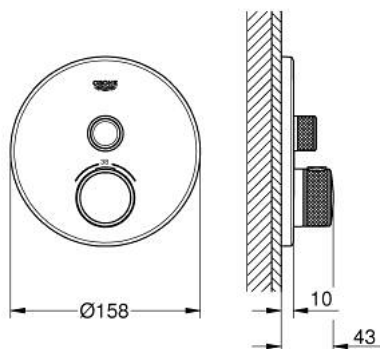

29 118 DC0 GROHTHERM SMARTCONTROL MÉLANGEUR THERMOSTATIQUE POUR INSTALLATION ENCASTRÉE 1 SORTIE

DESCRIPTION DU PRODUIT

- à associer avec GROHE Rapido SmartBox (35 604)
- Rosace murale en métal avec GROHE FastFixation, ajustable rétroactivement de 6°
- finition GROHE LongLife
- bouton poussoir SmartControl pour ON-OFF, tourner pour régler le débit
- pictogrammes échangeables
- GROHE TurboStat régulation thermostatique quasi-instantanée
- GROHE SafeStop butée à 38°C
- GROHE SafeStop Plus limiteur de température en option à 43°C ou 46°C inclus
- clapets anti-retour et filtres intégrés
- livré sans corps encastré 35 604 (à commander séparément)
- débit: sortie A = 34 l/min, sortie B/C = 29 l/min

29 118 DC0 GROHTHERM SMARTCONTROL MÉLANGEUR THERMOSTATIQUE POUR INSTALLATION ENCASTRÉE 1 SORTIE

PIÈCES DE RECHANGE

- 1: Plaque de montage (Numéro de commande 48362000)
 - 2: poignée de sélection de la température (Numéro de commande 49029DC0)
 - 3: Rosace (Numéro de commande 49030DC0)
 - 4: Commande pour WC bouton-poussoir (Numéro de commande 48361DC0)
 - 4.1: touche (Numéro de commande 14077000)
 - 5: Cartouche (Numéro de commande 48359000)
 - 5.1: Set Axe Guide coupe S/Stop SmrtCtrl (Numéro de commande 49088000)
 - 6: Élément thermostatique compact 3/4" (Numéro de commande 49028000)
 - 7: Clapet anti-retour (Numéro de commande 49085000)
 - 8: Joint (Numéro de commande 48360000)
 - 9: Clef (Numéro de commande 49059000)*
 - 10: Elmt thm 3/4" inversé SmartControl (Numéro de commande 49003000)*
 - 11: Boutons de service (Numéro de commande 1405300M)*
 - 12: Extension universelle pour mitigeurs mécaniques - 25 mm (Numéro de commande 14048000)*
- * Accessoires en option