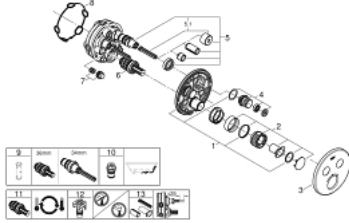

• زر أمان GROHE SafeStop عند 38 ° م

• محدد درجة الحرارة GROHE SafeStop Plus الاختياري عند 43 ° م أو 46 ° م مدرج

• صمامات لارجعية مدمجة وصفايات للأتربة

• multiple outlets can be run simultaneously •

• without roughing-in set 35 600/35 604 (please order separately) •

• لتر/دقيقة

• أداء التدفق: المخرج B = 24 لتر/دقيقة المخرج C = 26 لتر/دقيقة المخرج B+C = 29

GROHTHERM SMARTCONTROL 29 119 000 ترموستات للتركيب المخفي بصماميين

قطع الغيار:

- 1: لوح تحميل (48363000 رقم الطلب:-)
- 2: مقبض تحكم في درجة الحرارة (49029000 رقم الطلب:-)
 - 2.1: غطاء تغطية (1015030000 رقم الطلب:-)
 - 2.2: handle adaptor (1015059990 رقم الطلب:-)
- 3: غطاء منقوب من المنتصف (49032000 رقم الطلب:-)
- 4: زر يعمل بالضغط (48361000 رقم الطلب:-)
 - 4.1: pushbutton (14077000 رقم الطلب:-)
- 5: خرطوشة (48359000 رقم الطلب:-)
 - 5.1: محور دوران (49088000 رقم الطلب:-)
- 6: قلب مضغوط ترموستاتي 3/4 بوصة (49028000 رقم الطلب:-)
- 7: صمامات مانعة للإرجاع (47979000 رقم الطلب:-)
- 8: عازل (48360000 رقم الطلب:-)
- 9: موسع مقبس* (49059000 رقم الطلب:-)
- 10: مجموعه حماية من الطرد الرجعي* (14055000 رقم الطلب:-) (EN1717)
- 11: قلب GROHE TurboStat 3/4 بوصة* (49003000 رقم الطلب:-)
- 12: سدادات خدمة* (14053000 رقم الطلب:-)
- 13: طقم تمديد عام لخلاطات المقبض فردي، 25 ملم* (14048000 رقم الطلب:-)