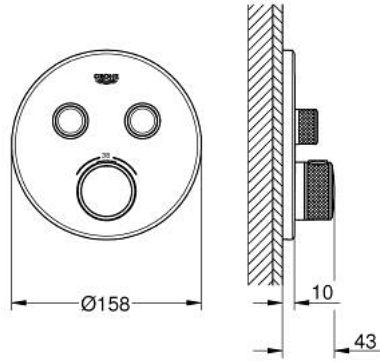

GROHTHERM SMARTCONTROL 29 119 000 ترموستات للتركيب المخفي بصماميين

وصف المنتج

• trim set for GROHE Rapido SmartBox (35 600/35 604) •

• تركيب مغطى، قابل للتعديل عكسيًا براوية 6 درجة

• شمسة جدارية معدنية مع GROHE QuickFix (شمسة وعازل عمود بغطاء،

• لتر/دقيقة

• أداء التدفق: المخرج B = 24 لتر/دقيقة المخرج C = 26 لتر/دقيقة المخرج B+C = 29

GROHTHERM SMARTCONTROL 29 119 000 ترموستات للتركيب المخفي بصماميين

قطع الغيار:

- 1: لوح تحميل (48363000 رقم الطلب:-)
- 2: مقبض تحكم في درجة الحرارة (49029000 رقم الطلب:-)
 - 2.1: غطاء تغطية (1015030000 رقم الطلب:-)
 - 2.2: handle adaptor (1015059990 رقم الطلب:-)
- 3: غطاء منقوب من المنتصف (49032000 رقم الطلب:-)
- 4: زر يعمل بالضغط (48361000 رقم الطلب:-)
 - 4.1: pushbutton (14077000 رقم الطلب:-)
- 5: خرطوشة (48359000 رقم الطلب:-)
 - 5.1: محور دوران (49088000 رقم الطلب:-)
- 6: قلب مضغوط ترموستاتي 3/4 بوصة (49028000 رقم الطلب:-)
- 7: صمامات مانعة للإرجاع (47979000 رقم الطلب:-)
- 8: عازل (48360000 رقم الطلب:-)
- 9: موسع مقبس* (49059000 رقم الطلب:-)
- 10: مجموعه حماية من الطرد الرجعي* (14055000 رقم الطلب:-) (EN1717)
- 11: قلب GROHE TurboStat 3/4 بوصة* (49003000 رقم الطلب:-)
- 12: سدادات خدمة* (14053000 رقم الطلب:-)
- 13: طقم تمديد عام لخلاطات المقبض فردي، 25 ملم* (14048000 رقم الطلب:-)