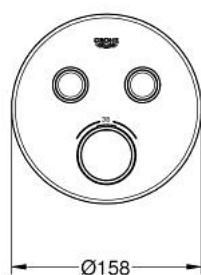

## 29 119 A00 GROHTHERM SMARTCONTROL MÉLANGEUR THERMOSTATIQUE POUR INSTALLATION ENCASTRÉE 2 SORTIES

### DESCRIPTION DU PRODUIT

- à associer avec GROHE Rapido SmartBox (35 604)
- Rosace murale en métal avec GROHE FastFixation, ajustable rétroactivement de 6°
- finition GROHE LongLife
- bouton poussoir SmartControl pour ON-OFF, tourner pour régler le débit
- pictogrammes échangeables
- GROHE TurboStat régulation thermostatique quasi-instantanée
- GROHE SafeStop butée à 38°C
- GROHE SafeStop Plus limiteur de température en option à 43°C ou 46°C inclus
- clapets anti-retour et filtres intégrés
- sorties multiples pouvant être utilisées simultanément
- livré sans corps encastré 35 604 (à commander séparément)
- débit: sortie B = 24 l/min sortie C = 26 l/min sortie B+C = 29 l/min