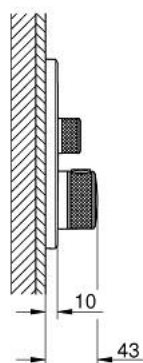

## 29 119 A00 GROHTHERM SMARTCONTROL MÉLANGEUR THERMOSTATIQUE POUR INSTALLATION ENCASTRÉE 2 SORTIES

### DESCRIPTION DU PRODUIT

- à associer avec GROHE Rapido SmartBox (35 604)
- Rosace murale en métal avec GROHE FastFixation, ajustable rétroactivement de 6°
- finition GROHE LongLife
- bouton poussoir SmartControl pour ON-OFF, tourner pour régler le débit
- pictogrammes échangeables
- GROHE TurboStat régulation thermostatique quasi-instantanée
- GROHE SafeStop butée à 38°C
- GROHE SafeStop Plus limiteur de température en option à 43°C ou 46°C inclus
- clapets anti-retour et filtres intégrés
- sorties multiples pouvant être utilisées simultanément
- livré sans corps encastré 35 604 (à commander séparément)
- débit: sortie B = 24 l/min sortie C = 26 l/min sortie B+C = 29 l/min