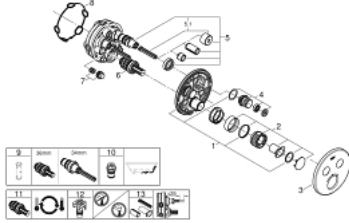

• محدّد درجة الحرارة GROHE SafeStop Plus الاختياري عند 43 °م أو 46 °م مدرج

• صمامات لارجعية مدمجة وصفابيات للأتربة

• multiple outlets can be run simultaneously •

• without roughing-in set 35 600/35 604 (please order separately) •

• لتر/دقيقة

• أداء التدفق: المخرج B = 24 لتر/دقيقة المخرج C = 26 لتر/دقيقة المخرج B+C = 29

GROHTHERM SMARTCONTROL 29 119 AL0 ترموستات للتركيب المخفي بصماميين

قطع الغيار:

- 1: لوح تحميل (48363000 رقم الطلب.)
- 2: مقبض تحكم في درجة الحرارة (49029AL0 رقم الطلب.)
- 3: غطاء منقوب من المنتصف (49032AL0 رقم الطلب.)
- 4: زر يعمل بالضغط (48361AL0 رقم الطلب.)
- 4.1: pushbutton (14077000 رقم الطلب.)
- 5: خرطوشة (48359000 رقم الطلب.)
- 5.1: محور دوران (49088000 رقم الطلب.)
- 6: قلب مضغوط ترموستاتي 3/4 بوصة (49028000 رقم الطلب.)
- 7: صمامات مانعة للإرجاع (47979000 رقم الطلب.)
- 8: عازل (48360000 رقم الطلب.)
- 9: موسع مقبىس* (49059000 رقم الطلب.)
- 10: مجموعه حماية من الطرد الرجعي* (14055000 رقم الطلب.) (EN1717)
- 11: قلب GROHE TurboStat 3/4 بوصة* (49003000 رقم الطلب.)
- 12: سدادات خدمة* (1405300M رقم الطلب.)
- 13: طقم تمديد عام لخلطات المقبض فردي، 25 ملم* (14048000 رقم الطلب.)