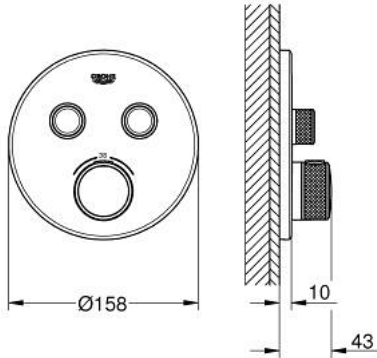

GROHTHERM SMARTCONTROL 29 119 AL0 ترموستات للتركيب المخفي بصمامين

وصف المنتج

• trim set for GROHE Rapido SmartBox (35 600/35 604) •

• تركيب مغطى، قابل للتعديل عكسيًا براوية 6 درجة

• شمسة جدارية معدنية مع GROHE QuickFix (شمسة وعازل عمود بغطاء،

• لتر/دقيقة

• أداء التدفق: المخرج B = 24 لتر/دقيقة المخرج C = 26 لتر/دقيقة المخرج B+C = 29

GROHTHERM SMARTCONTROL 29 119 AL0 ترموستات للتركيب المخفي بصماميين

قطع الغيار:

- 1: لوح تحميل (48363000 رقم الطلب.)
- 2: مقبض تحكم في درجة الحرارة (49029AL0 رقم الطلب.)
- 3: غطاء منقوب من المنتصف (49032AL0 رقم الطلب.)
- 4: زر يعمل بالضغط (48361AL0 رقم الطلب.)
- 4.1: pushbutton (14077000 رقم الطلب.)
- 5: خرطوشة (48359000 رقم الطلب.)
- 5.1: محور دوران (49088000 رقم الطلب.)
- 6: قلب مضغوط ترموستاتي 3/4 بوصة (49028000 رقم الطلب.)
- 7: صمامات مانعة للإرجاع (47979000 رقم الطلب.)
- 8: عازل (48360000 رقم الطلب.)
- 9: موسع مقبىس* (49059000 رقم الطلب.)
- 10: مجموعه حماية من الطرد الرجعي* (14055000 رقم الطلب.) (EN1717)
- 11: قلب GROHE TurboStat 3/4 بوصة* (49003000 رقم الطلب.)
- 12: سدادات خدمة* (1405300M رقم الطلب.)
- 13: طقم تمديد عام لخلطات المقبض فردي، 25 ملم* (14048000 رقم الطلب.)