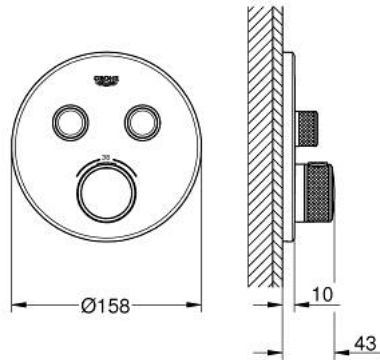

## GROHTHERM SMARTCONTROL 29 119 DA0 ترموستات للتركيب المخفي بصماميين

وصف المنتج

• trim set for GROHE Rapido SmartBox (35 600/35 604) •

• تركيب مغطى، قابل للتعديل عكسيًا براوية 6 درجة

• شمسة جدارية معدنية مع GROHE QuickFix (شمسة وعازل عمود بغطاء،

• لتر/دقيقة

• أداء التدفق: المخرج B = 24 لتر/دقيقة المخرج C = 26 لتر/دقيقة المخرج B+C = 29