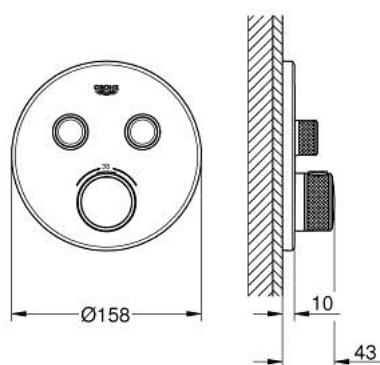

## 29 119 DA0 GROHTHERM SMARTCONTROL MÉLANGEUR THERMOSTATIQUE POUR INSTALLATION ENCASTRÉE 2 SORTIES

### DESCRIPTION DU PRODUIT

- à associer avec GROHE Rapido SmartBox (35 604)
- Rosace murale en métal avec GROHE FastFixation, ajustable rétroactivement de 6°
- finition GROHE LongLife
- bouton poussoir SmartControl pour ON-OFF, tourner pour régler le débit
- pictogrammes échangeables
- GROHE TurboStat régulation thermostatique quasi-instantanée
- GROHE SafeStop butée à 38°C
- GROHE SafeStop Plus limiteur de température en option à 43°C ou 46°C inclus
- clapets anti-retour et filtres intégrés
- sorties multiples pouvant être utilisées simultanément
- livré sans corps encastré 35 604 (à commander séparément)
- débit: sortie B = 24 l/min sortie C = 26 l/min sortie B+C = 29 l/min