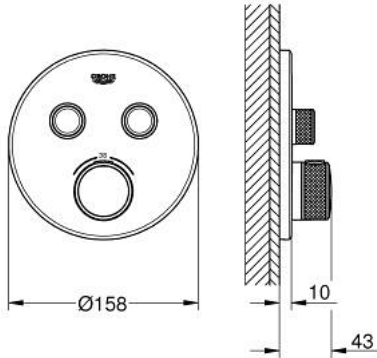

GROHTHERM SMARTCONTROL 29 119 DC0 ترموستات للتركيب المخفي بصماميين

وصف المنتج

• trim set for GROHE Rapido SmartBox (35 600/35 604) •

• تركيب مغطى، قابل للتعديل عكسيًا براوية 6 درجة

• شمسة جدارية معدنية مع GROHE QuickFix (شمسة وعازل عمود بغطاء،

• لتر/دقيقة

• أداء التدفق: المخرج B = 24 لتر/دقيقة المخرج C = 26 لتر/دقيقة المخرج B+C = 29

GROHTHERM SMARTCONTROL 29 119 DC0 ترموستات للتركيب المخفي بصماميين

قطع الغيار:

- 1: لوح تحميل (48363000 رقم الطلب.)
- 2: مقبض تحكم في درجة الحرارة (49029DC0 رقم الطلب.)
- 3: غطاء متقوب من المنتصف (49032DC0 رقم الطلب.)
- 4: زر يعمل بالضغط (48361DC0 رقم الطلب.)
- 4.1: pushbutton (14077000 رقم الطلب.)
- 5: خرطوشة (48359000 رقم الطلب.)
- 5.1: محور دوران (49088000 رقم الطلب.)
- 6: قلب مضغوط ترموستاتي 3/4 بوصة (49028000 رقم الطلب.)
- 7: صمامات مانعة للإرجاع (47979000 رقم الطلب.)
- 8: عازل (48360000 رقم الطلب.)
- 9: موسع مقبس* (49059000 رقم الطلب.)
- 10: مجموعه حماية من الطرد الرجعي* (14055000 رقم الطلب.) (EN1717)
- 11: قلب GROHE TurboStat 3/4 بوصة* (49003000 رقم الطلب.)
- 12: سدادات خدمة* (1405300M رقم الطلب.)
- 13: طقم تمديد عام لخلطات المقبض فردي، 25 ملم* (14048000 رقم الطلب.)