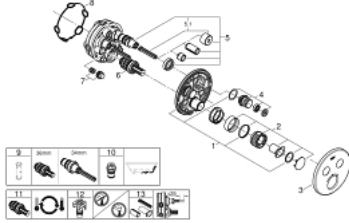

• محدد درجة الحرارة GROHE SafeStop Plus الاختياري عند 43 ° م أو 46 ° م مدرج

• صمامات لارجعية مدمجة وصفابيات للأتربة

• multiple outlets can be run simultaneously •

• without roughing-in set 35 600/35 604 (please order separately) •

• لتر/دقيقة

• أداء التدفق: المخرج B = 24 لتر/دقيقة المخرج C = 26 لتر/دقيقة المخرج B+C = 29

GROHTHERM SMARTCONTROL 29 119 DC0 ترموستات للتركيب المخفي بصماميين

قطع الغيار:

- 1: لوح تحميل (48363000 رقم الطلب.)
- 2: مقبض تحكم في درجة الحرارة (49029DC0 رقم الطلب.)
- 3: غطاء متقوب من المنتصف (49032DC0 رقم الطلب.)
- 4: زر يعمل بالضغط (48361DC0 رقم الطلب.)
- 4.1: pushbutton (14077000 رقم الطلب.)
- 5: خرطوشة (48359000 رقم الطلب.)
- 5.1: محور دوران (49088000 رقم الطلب.)
- 6: قلب مضغوط ترموستاتي 3/4 بوصة (49028000 رقم الطلب.)
- 7: صمامات مانعة للإرجاع (47979000 رقم الطلب.)
- 8: عازل (48360000 رقم الطلب.)
- 9: موسع مقبس* (49059000 رقم الطلب.)
- 10: مجموعه حماية من الطرد الرجعي* (14055000 رقم الطلب.) (EN1717)
- 11: قلب GROHE TurboStat 3/4 بوصة* (49003000 رقم الطلب.)
- 12: سدادات خدمة* (1405300M رقم الطلب.)
- 13: طقم تمديد عام لخلطات المقبض فردي، 25 ملم* (14048000 رقم الطلب.)