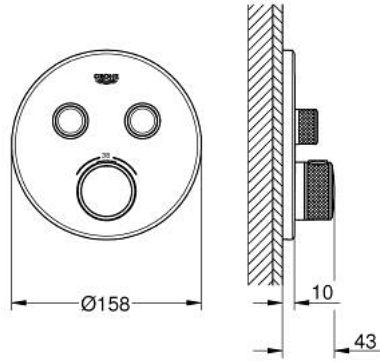

GROHTHERM SMARTCONTROL 29 119 DL0 ترموستات للتركيب المخفي بصمامين

وصف المنتج

• trim set for GROHE Rapido SmartBox (35 600/35 604) •

• تركيب مغطى، قابل للتعديل عكسيًا براوية 6 درجة

• شمسة جدارية معدنية مع GROHE QuickFix (شمسة وعازل عمود بغطاء،

• لتر/دقيقة

• أداء التدفق: المخرج B = 24 لتر/دقيقة المخرج C = 26 لتر/دقيقة المخرج B+C = 29