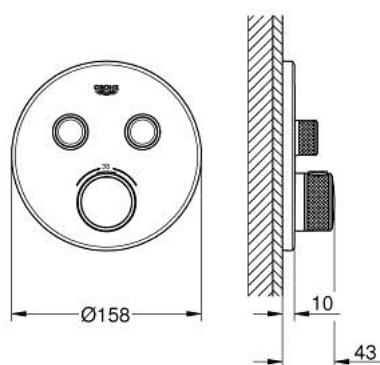

## 29 119 DL0 GROHTHERM SMARTCONTROL MÉLANGEUR THERMOSTATIQUE POUR INSTALLATION ENCASTRÉE 2 SORTIES

### DESCRIPTION DU PRODUIT

- à associer avec GROHE Rapido SmartBox (35 604)
- Rosace murale en métal avec GROHE FastFixation, ajustable rétroactivement de 6°
- finition GROHE LongLife
- bouton poussoir SmartControl pour ON-OFF, tourner pour régler le débit
- pictogrammes échangeables
- GROHE TurboStat régulation thermostatique quasi-instantanée
- GROHE SafeStop butée à 38°C
- GROHE SafeStop Plus limiteur de température en option à 43°C ou 46°C inclus
- clapets anti-retour et filtres intégrés
- sorties multiples pouvant être utilisées simultanément
- livré sans corps encastré 35 604 (à commander séparément)
- débit: sortie B = 24 l/min sortie C = 26 l/min sortie B+C = 29 l/min