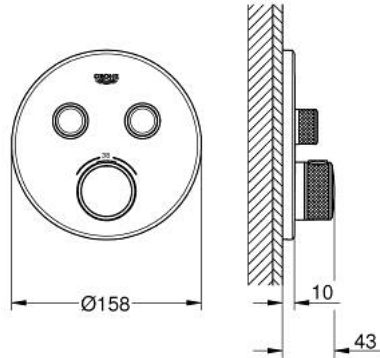

GROHTHERM SMARTCONTROL 29 119 GL0 ترموستات للتركيب المخفي بصمامين

وصف المنتج

• trim set for GROHE Rapido SmartBox (35 600/35 604) •

• تركيب مغطى، قابل للتعديل عكسيًا براوية 6 درجة

• شمسة جدارية معدنية مع GROHE QuickFix (شمسة وعازل عمود بغطاء،

• طلاء GROHE LongLife •

• من GROHE EcoJoy إلى تدفق كامل

• GROHE SmartControl لضغط للتشغيل/الإيقاف، أدر لتعديل المقدار

• exchangeable symbols •

• القلب المصغر GROHE TurboStat بالعنصر الحراري الشمعي

• زر أمان GROHE SafeStop عند 38 ° م

• لتر/دقيقة

• أداء التدفق: المخرج B = 24 لتر/دقيقة المخرج C = 26 لتر/دقيقة المخرج B+C = 29