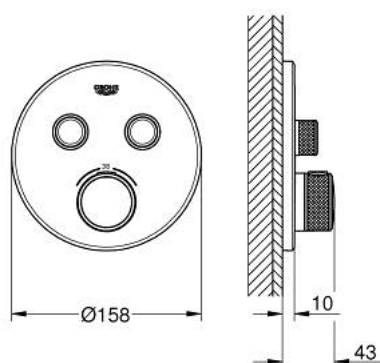

## 29 119 GL0 GROHTHERM SMARTCONTROL MÉLANGEUR THERMOSTATIQUE POUR INSTALLATION ENCASTRÉE 2 SORTIES

### DESCRIPTION DU PRODUIT

- à associer avec GROHE Rapido SmartBox (35 604)
- Rosace murale en métal avec GROHE FastFixation, ajustable rétroactivement de 6°
- finition GROHE LongLife
- bouton poussoir SmartControl pour ON-OFF, tourner pour régler le débit
- pictogrammes échangeables
- GROHE TurboStat régulation thermostatique quasi-instantanée
- GROHE SafeStop butée à 38°C
- GROHE SafeStop Plus limiteur de température en option à 43°C ou 46°C inclus
- clapets anti-retour et filtres intégrés
- sorties multiples pouvant être utilisées simultanément
- livré sans corps encastré 35 604 (à commander séparément)
- débit: sortie B = 24 l/min sortie C = 26 l/min sortie B+C = 29 l/min