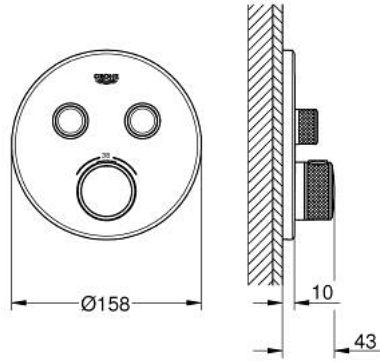

GROHTHERM SMARTCONTROL 29 119 GN0 ترموستات للتركيب المخفي بصماميين

وصف المنتج

• trim set for GROHE Rapido SmartBox (35 600/35 604) •

• تركيب مغطى، قابل للتعديل عكسيًا براوية 6 درجة

• شمسة جدارية معدنية مع GROHE QuickFix (شمسة وعازل عمود بغطاء،

• لتر/دقيقة

• أداء التدفق: المخرج B = 24 لتر/دقيقة المخرج C = 26 لتر/دقيقة المخرج B+C = 29