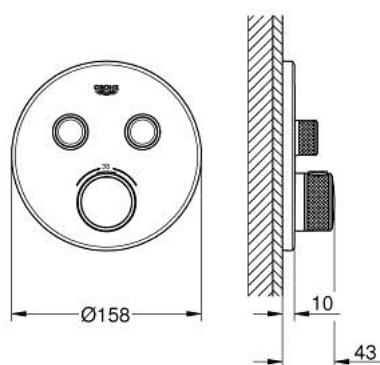

29 119 GN0 GROHTHERM SMARTCONTROL MÉLANGEUR THERMOSTATIQUE POUR INSTALLATION ENCASTRÉE 2 SORTIES

DESCRIPTION DU PRODUIT

- à associer avec GROHE Rapido SmartBox (35 604)
- Rosace murale en métal avec GROHE FastFixation, ajustable rétroactivement de 6°
- finition GROHE LongLife
- bouton poussoir SmartControl pour ON-OFF, tourner pour régler le débit
- pictogrammes échangeables
- GROHE TurboStat régulation thermostatique quasi-instantanée
- GROHE SafeStop butée à 38°C
- GROHE SafeStop Plus limiteur de température en option à 43°C ou 46°C inclus
- clapets anti-retour et filtres intégrés
- sorties multiples pouvant être utilisées simultanément
- livré sans corps encastré 35 604 (à commander séparément)
- débit: sortie B = 24 l/min sortie C = 26 l/min sortie B+C = 29 l/min