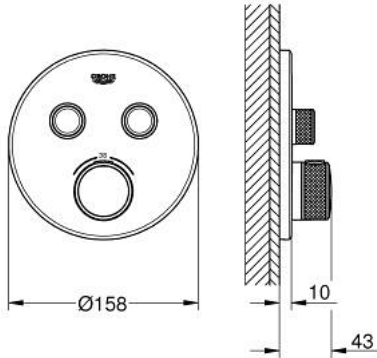

GROHTHERM SMARTCONTROL 29 119 MG0 ترموستات للتركيب المخفي بصماميين

وصف المنتج

• trim set for GROHE Rapido SmartBox (35 600/35 604) •

• تركيب مغطى، قابل للتعديل عكسيًا براوية 6 درجة

• شمسة جدارية معدنية مع GROHE QuickFix (شمسة وعازل عمود بغطاء،

• محدّد درجة الحرارة GROHE SafeStop Plus الاختياري عند 43 °م أو 46 °م مدرج

• صمامات لارجعية مدمجة وصفابيات للأثرية

• without roughing-in set 35 600/35 604 (please order separately) •

• B/C لتر/دقيقة

• أداء التدفق: المخرج A (إلى الغالق الخارجي) = 34 لتر/دقيقة المخرج = 29