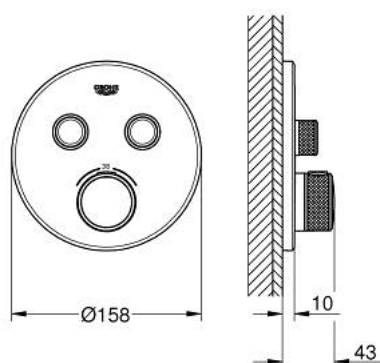

29 119 MG0 GROHTHERM SMARTCONTROL MÉLANGEUR THERMOSTATIQUE POUR INSTALLATION ENCASTRÉE 2 SORTIES

DESCRIPTION DU PRODUIT

- à associer avec GROHE Rapido SmartBox (35 604)
- Rosace murale en métal avec GROHE FastFixation, ajustable rétroactivement de 6°
- finition GROHE LongLife
- bouton poussoir SmartControl pour ON-OFF, tourner pour régler le débit
- pictogrammes échangeables
- GROHE TurboStat régulation thermostatique quasi-instantanée
- GROHE SafeStop butée à 38°C
- GROHE SafeStop Plus limiteur de température en option à 43°C ou 46°C inclus
- clapets anti-retour et filtres intégrés
- livré sans corps encastré 35 604 (à commander séparément)
- débit: sortie A = 34 l/min, sortie B/C = 29 l/min