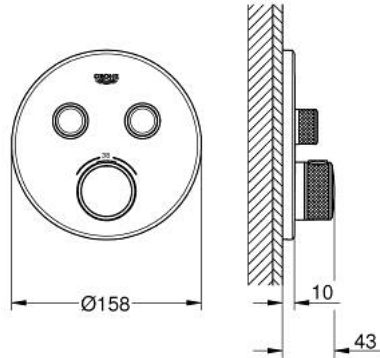

GROHTHERM SMARTCONTROL 29 119 MS0 ترموستات للتركيب المخفي بصماميين

وصف المنتج

• trim set for GROHE Rapido SmartBox (35 600/35 604) •

• تركيب مغطى، قابل للتعديل عكسيًا براوية 6 درجة

• شمسة جدارية معدنية مع GROHE QuickFix (شمسة وعازل عمود بغطاء،

• طلاء GROHE LongLife •

• من GROHE EcoJoy إلى تدفق كامل

• GROHE SmartControl لضغط للتشغيل/الإيقاف، أدر لتعديل المقدار

• exchangeable symbols •

• القلب المصغر GROHE TurboStat بالعنصر الحراري الشمعي

• زر أمان GROHE SafeStop عند 38 °م

• محدّد درجة الحرارة GROHE SafeStop Plus الاختياري عند 43 °م أو 46 °م مدرج

• صمامات لارجعية مدمجة وصفابيات للأثرية

• without roughing-in set 35 600/35 604 (please order separately) •

• B/C لتر/دقيقة

• أداء التدفق: المخرج A (إلى الغالق الخارجي) = 34 لتر/دقيقة المخرج = 29