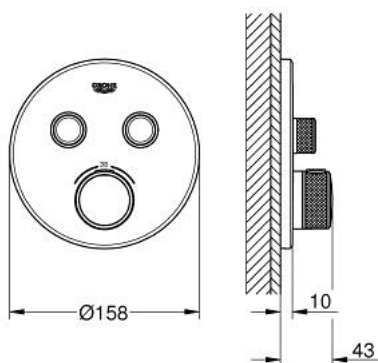

29 119 MS0 GROHTHERM SMARTCONTROL MÉLANGEUR THERMOSTATIQUE POUR INSTALLATION ENCASTRÉE 2 SORTIES

DESCRIPTION DU PRODUIT

- à associer avec GROHE Rapido SmartBox (35 604)
- Rosace murale en métal avec GROHE FastFixation, ajustable rétroactivement de 6°
- finition GROHE LongLife
- bouton poussoir SmartControl pour ON-OFF, tourner pour régler le débit
- pictogrammes échangeables
- GROHE TurboStat régulation thermostatique quasi-instantanée
- GROHE SafeStop butée à 38°C
- GROHE SafeStop Plus limiteur de température en option à 43°C ou 46°C inclus
- clapets anti-retour et filtres intégrés
- livré sans corps encastré 35 604 (à commander séparément)
- débit: sortie A = 34 l/min, sortie B/C = 29 l/min