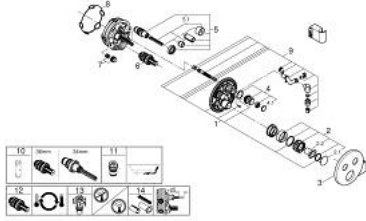

• زر أمان GROHE SafeStop عند 38 ° م

• محدود درجة الحرارة GROHE SafeStop Plus الاختياري عند 43 ° م أو 46 ° م مدرج

• صمامات لارجعية مدمجة وصفائيات للأتربة

• multiple outlets can be run simultaneously

• وحدة دش مدمجة بمخرج دش بقياس \_ بوصة

• without roughing-in set 35 600/35 604 (please order separately)

• 12 لتر/دقيقةالمخرج + B دش يدوي 27 = لتر/دقيقة

• أداء التدفق: المخرج B = 24 لتر/دقيقة دش يدوي

## GROHTHERM SMARTCONTROL 29 120 000 ترموستات للتركيب المخفي بصمامين BR </> / وحامل دش مدمج

قطع الغيار:

- 1: قالب تحميل (48364000 رقم الطلب).
- 2: مقبض تحكم في درجة الحرارة (49029000 رقم الطلب).
- 2.1: غطاء تغطية (1015030000 رقم الطلب).
- 2.2: handle adaptor (1015059990 رقم الطلب).
- 3: غطاء منقوب من المنتصف (49034000 رقم الطلب).
- 4: زر يعمل بالضغط (48361000 رقم الطلب).
- 4.1: pushbutton (14077000 رقم الطلب).
- 5: خرطوشة (48359000 رقم الطلب).
- 5.1: محور دوران (49088000 رقم الطلب).
- 6: قلب مضغوط ترموستاتي 3/4 بوصة (49028000 رقم الطلب).
- 7: صمامات مانعة للإرجاع (47979000 رقم الطلب).
- 8: عازل (48360000 رقم الطلب).
- 9: سباق (1015049990 رقم الطلب).
- 10: موسع مقبس\* (49059000 رقم الطلب).
- 11: مجموعه حماية من الطرد الرجعي\* (14055000 رقم الطلب) (EN1717).
- 12: قلب GROHE TurboStat 3/4 بوصة\* (49003000 رقم الطلب).
- 13: سدادات خدمة\* (1405300M رقم الطلب).
- 14: طقم تمديد عام لخلاطات المقبض فردي، 25 ملم\* (14048000 رقم الطلب).