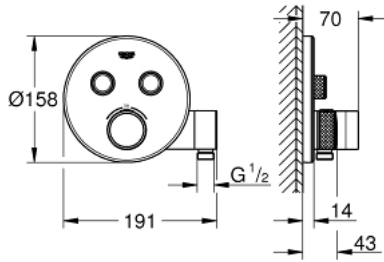

## GROHTHERM SMARTCONTROL 29 120 000 / <BR> < وحمامل دش مدمج

وصف المنتج

• trim set for GROHE Rapido SmartBox (35 600/35 604)

• تركيب مغطى، قابل للتعديل عكسيًا براوية 6 درجة

• شمسة جدارية معدنية مع GROHE QuickFix (شمسة وعازل عمود بغطاء،

• without roughing-in set 35 600/35 604 (please order separately)

• 12 لتر/دقيقةالمخرج + B دش يدوي 27 = لتر/دقيقة

• أداء التدفق: المخرج B = 24 لتر/دقيقة دش يدوي

## GROHTHERM SMARTCONTROL 29 120 000 ترموستات للتركيب المخفي بصمامين BR </> / وحامل دش مدمج

قطع الغيار:

- 1: قالب تحميل (48364000 رقم الطلب).
- 2: مقبض تحكم في درجة الحرارة (49029000 رقم الطلب).
- 2.1: غطاء تغطية (1015030000 رقم الطلب).
- 2.2: handle adaptor (1015059990 رقم الطلب).
- 3: غطاء منقوب من المنتصف (49034000 رقم الطلب).
- 4: زر يعمل بالضغط (48361000 رقم الطلب).
- 4.1: pushbutton (14077000 رقم الطلب).
- 5: خرطوشة (48359000 رقم الطلب).
- 5.1: محور دوران (49088000 رقم الطلب).
- 6: قلب مضغوط ترموستاتي 3/4 بوصة (49028000 رقم الطلب).
- 7: صمامات مانعة للإرجاع (47979000 رقم الطلب).
- 8: عازل (48360000 رقم الطلب).
- 9: سباق (1015049990 رقم الطلب).
- 10: موسع مقبس\* (49059000 رقم الطلب).
- 11: مجموعه حماية من الطرد الرجعي\* (14055000 رقم الطلب) (EN1717).
- 12: قلب GROHE TurboStat 3/4 بوصة\* (49003000 رقم الطلب).
- 13: سدادات خدمة\* (1405300M رقم الطلب).
- 14: طقم تمديد عام لخلاطات المقبض فردي، 25 ملم\* (14048000 رقم الطلب).