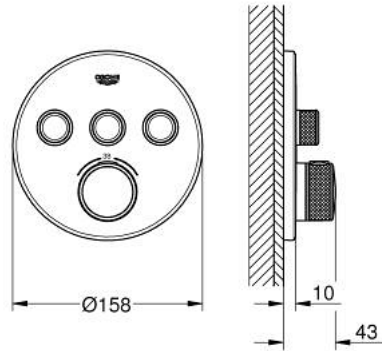

GROHTHERM SMARTCONTROL 29 121 000 ترموستات للتركيب المخفي بثلاث صمامات

وصف المنتج

• trim set for GROHE Rapido SmartBox (35 600/35 604) •

• تركيب مغطى، قابل للتعديل عكسيًا براوية 6 درجة

• شمسة جدارية معدنية مع GROHE QuickFix (شمسة وعازل عمود بغطاء،

قطع الغيار:

- 1: لوح تحميل (48362000 رقم الطلب:-)
- 2: مقبض تحكم في درجة الحرارة (49029000 رقم الطلب:-)
 - 2.1: غطاء تغطية (1015030000 رقم الطلب:-)
 - 2.2: handle adaptor (1015059990 رقم الطلب:-)
- 3: غطاء منقوب من المنتصف (49035000 رقم الطلب:-)
- 4: زر يعمل بالضغط (48361000 رقم الطلب:-)
 - 4.1: pushbutton (14077000 رقم الطلب:-)
- 5: خرطوشة (48359000 رقم الطلب:-)
 - 5.1: محور دوران (49088000 رقم الطلب:-)
- 6: قلب مضغوط ترموستاتي 3/4 بوصة (49028000 رقم الطلب:-)
- 7: صمامات مانعة للإرجاع (47979000 رقم الطلب:-)
- 8: عازل (48360000 رقم الطلب:-)
- 9: موسع مقبس* (49059000 رقم الطلب:-)
- 10: قلب GROHE TurboStat 3/4 بوصة* (49003000 رقم الطلب:-)
- 11: سدادات خدمة* (14053000 رقم الطلب:-)
- 12: طقم تمديد عام لخلاطات المقبض فردي، 25 ملم* (14048000 رقم الطلب:-)