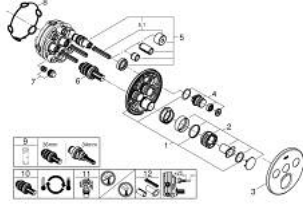

• زر أمان GROHE SafeStop عند 38 ° م

• محدد درجة الحرارة GROHE SafeStop Plus الاختياري عند 43 ° م أو 46 ° م مدرج

• صمامات لارجعية مدمجة وصفائيات للأتربة

• multiple outlets can be run simultaneously •

• without roughing-in set 35 600/35 604 (please order separately) •

• A + B + C = 36 لتر/دقيقة

• A + B = 33 لتر/دقيقة المخرج

• أداء التدفق: المخرج A = 23 لتر/دقيقة المخرج B = 27 لتر/دقيقة المخرج C = 23

GROHTHERM SMARTCONTROL 29 121 000 ترموستات للتركيب المخفي بثلاث صمامات

قطع الغيار:

- 1: لوح تحميل (48362000 رقم الطلب:-)
- 2: مقبض تحكم في درجة الحرارة (49029000 رقم الطلب:-)
 - 2.1: غطاء تغطية (1015030000 رقم الطلب:-)
 - 2.2: handle adaptor (1015059990 رقم الطلب:-)
- 3: غطاء منقوب من المنتصف (49035000 رقم الطلب:-)
- 4: زر يعمل بالضغط (48361000 رقم الطلب:-)
 - 4.1: pushbutton (14077000 رقم الطلب:-)
- 5: خرطوشة (48359000 رقم الطلب:-)
 - 5.1: محور دوران (49088000 رقم الطلب:-)
- 6: قلب مضغوط ترموستاتي 3/4 بوصة (49028000 رقم الطلب:-)
- 7: صمامات مانعة للإرجاع (47979000 رقم الطلب:-)
- 8: عازل (48360000 رقم الطلب:-)
- 9: موسع مقبس* (49059000 رقم الطلب:-)
- 10: قلب GROHE TurboStat 3/4 بوصة* (49003000 رقم الطلب:-)
- 11: سدادات خدمة* (14053000 رقم الطلب:-)
- 12: طقم تمديد عام لخلاطات المقبض فردي، 25 ملم* (14048000 رقم الطلب:-)