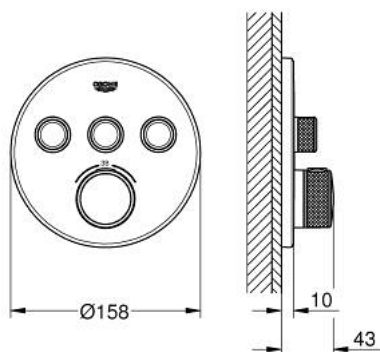

29 121 A00 GROHTHERM SMARTCONTROL MÉLANGEUR THERMOSTATIQUE POUR INSTALLATION ENCASTRÉE 3 SORTIES

DESCRIPTION DU PRODUIT

- à associer avec GROHE Rapido SmartBox (35 604)
- Rosace murale en métal avec GROHE FastFixation, ajustable rétroactivement de 6°
- finition GROHE LongLife
- bouton poussoir SmartControl pour ON-OFF, tourner pour régler le débit
- pictogrammes échangeables
- GROHE TurboStat régulation thermostatique quasi-instantanée
- GROHE SafeStop butée à 38°C
- GROHE SafeStop Plus limiteur de température en option à 43°C ou 46°C inclus
- clapets anti-retour et filtres intégrés
- sorties multiples pouvant être utilisées simultanément
- livré sans corps encastré 35 604 (à commander séparément)

- débit : sortie A = 23 l/min, sortie B = 27 l/min, sortie C = 23 l/min, sortie A + B = 33 l/min, sortie A + B + C = 36 l/min