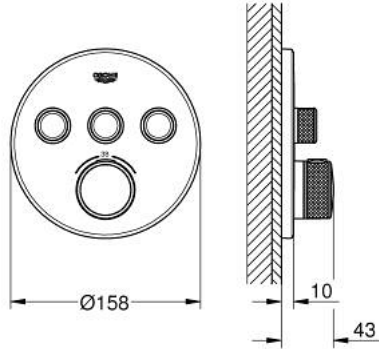

GROHTHERM SMARTCONTROL 29 121 AL0 ترموستات للتركيب المخفي بثلاث صمامات

وصف المنتج

• trim set for GROHE Rapido SmartBox (35 600/35 604) •

• تركيب مغطى، قابل للتعديل عكسيًا براوية 6 درجة

• شمسة جدارية معدنية مع GROHE QuickFix (شمسة وعازل عمود بغطاء،