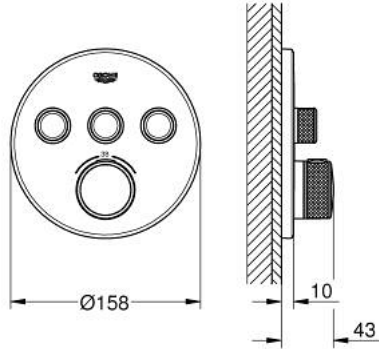

## GROHTHERM SMARTCONTROL 29 121 DA0 ترموستات للتركيب المخفي بثلاث صمامات

وصف المنتج

• trim set for GROHE Rapido SmartBox (35 600/35 604) •

• تركيب مغطى، قابل للتعديل عكسيًا براوية 6 درجة

• شمسة جدارية معدنية مع GROHE QuickFix (شمسة وعازل عمود بغطاء،