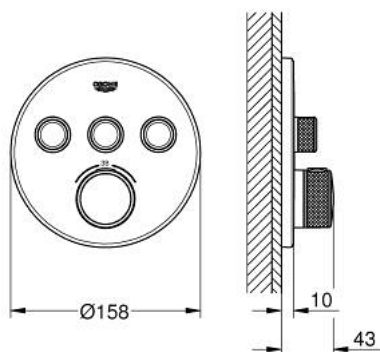

29 121 DA0 GROHTHERM SMARTCONTROL MÉLANGEUR THERMOSTATIQUE POUR INSTALLATION ENCASTRÉE 3 SORTIES

DESCRIPTION DU PRODUIT

- à associer avec GROHE Rapido SmartBox (35 604)
 - Rosace murale en métal avec GROHE FastFixation, ajustable rétroactivement de 6°
 - finition GROHE LongLife
 - bouton poussoir SmartControl pour ON-OFF, tourner pour régler le débit
 - pictogrammes échangeables
 - GROHE TurboStat régulation thermostatique quasi-instantanée
 - GROHE SafeStop butée à 38°C
 - GROHE SafeStop Plus limiteur de température en option à 43°C ou 46°C inclus
 - clapets anti-retour et filtres intégrés
 - sorties multiples pouvant être utilisées simultanément
 - livré sans corps encastré 35 604 (à commander séparément)
- débit : sortie A = 23 l/min, sortie B = 27 l/min, sortie C = 23 l/min, sortie A + B = 33 l/min, sortie A + B + C = 36 l/min