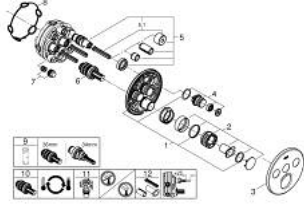

• محدد درجة الحرارة GROHE SafeStop Plus الاختياري عند 43 ° م أو 46 ° م مدرج

• صمامات لارجعية مدمجة وصفابيات للأثرية

• multiple outlets can be run simultaneously •

• without roughing-in set 35 600/35 604 (please order separately) •

• A + B + C = 36 لتر/دقيقة

• A + B = 33 لتر/دقيقة المخرج

• أداء التدفق: المخرج A = 23 لتر/دقيقة المخرج B = 27 لتر/دقيقة المخرج C = 23

GROHTHERM SMARTCONTROL 29 121 DC0 ترموستات للتركيب المخفي بثلاث صمامات

قطع الغيار:

- 1: لوح تحميل (48362000 رقم الطلب).
 - 2: مقبض تحكم في درجة الحرارة (49029DC0 رقم الطلب).
 - 3: غطاء منقوب من المنتصف (49035DC0 رقم الطلب).
 - 4: زر يعمل بالضغط (48361DC0 رقم الطلب).
 - 4.1: pushbutton (14077000 رقم الطلب).
 - 5: خرطوشة (48359000 رقم الطلب).
 - 5.1: محور دوران (49088000 رقم الطلب).
 - 6: قلب مضغوط ترموستاتي 3/4 بوصة (49028000 رقم الطلب).
 - 7: صمامات مانعة للإرجاع (47979000 رقم الطلب).
 - 8: عازل (48360000 رقم الطلب).
 - 9: موسع مقبض* (49059000 رقم الطلب).
 - 10: قلب GROHE TurboStat 3/4 بوصة* (49003000 رقم الطلب).
 - 11: سدادات خدمة* (1405300M رقم الطلب).
 - 12: طقم تمديد عام لخلاطات المقبض فردي، 25 ملم* (14048000 رقم الطلب).
- * إكسسوارات* اختيارية*