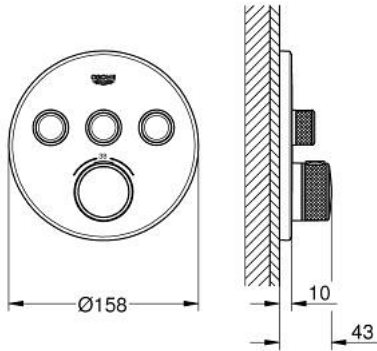

GROHTHERM SMARTCONTROL 29 121 DC0 ترموستات للتركيب المخفي بثلاث صمامات

وصف المنتج

• trim set for GROHE Rapido SmartBox (35 600/35 604) •

• تركيب مغطى، قابل للتعديل عكسيًا براوية 6 درجة

• شمسة جدارية معدنية مع GROHE QuickFix (شمسة وعازل عمود بغطاء،

قطع الغيار:

- 1: لوح تحميل (48362000 رقم الطلب).
 - 2: مقبض تحكم في درجة الحرارة (49029DC0 رقم الطلب).
 - 3: غطاء منقوب من المنتصف (49035DC0 رقم الطلب).
 - 4: زر يعمل بالضغط (48361DC0 رقم الطلب).
 - 4.1: pushbutton (14077000 رقم الطلب).
 - 5: خرطوشة (48359000 رقم الطلب).
 - 5.1: محور دوران (49088000 رقم الطلب).
 - 6: قلب مضغوط ترموستاتي 3/4 بوصة (49028000 رقم الطلب).
 - 7: صمامات مانعة للإرجاع (47979000 رقم الطلب).
 - 8: عازل (48360000 رقم الطلب).
 - 9: موسع مقبض* (49059000 رقم الطلب).
 - 10: قلب GROHE TurboStat 3/4 بوصة* (49003000 رقم الطلب).
 - 11: سدادات خدمة* (1405300M رقم الطلب).
 - 12: طقم تمديد عام لخلاطات المقبض فردي، 25 ملم* (14048000 رقم الطلب).
- * إكسسوارات* اختيارية*