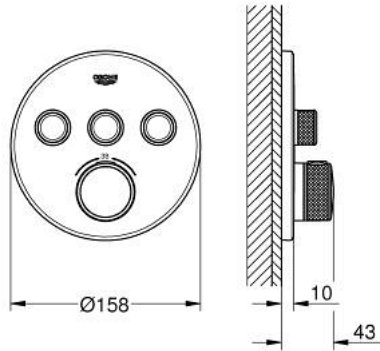

GROHTHERM SMARTCONTROL 29 121 DL0 ترموستات للتركيب المخفي بثلاث صمامات

وصف المنتج

• trim set for GROHE Rapido SmartBox (35 600/35 604) •

• تركيب مغطى، قابل للتعديل عكسيًا براوية 6 درجة

• شمسة جدارية معدنية مع GROHE QuickFix (شمسة وعازل عمود بغطاء،