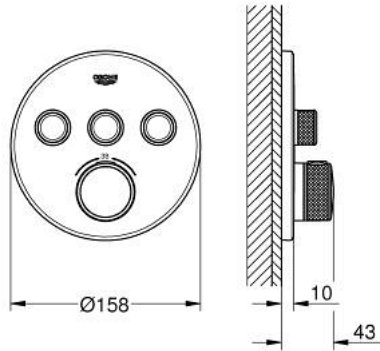

## GROHTHERM SMARTCONTROL 29 121 GL0 ترموستات للتركيب المخفي بثلاث صمامات

وصف المنتج

• trim set for GROHE Rapido SmartBox (35 600/35 604) •

• تركيب مغطى، قابل للتعديل عكسياً براوية 6 درجة

• شمسة جدارية معدنية مع GROHE QuickFix (شمسة وعازل عمود بغطاء،