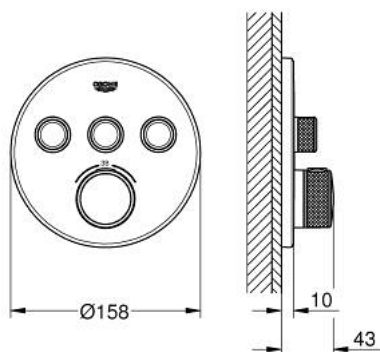

29 121 GL0 GROHTHERM SMARTCONTROL MÉLANGEUR THERMOSTATIQUE POUR INSTALLATION ENCASTRÉE 3 SORTIES

DESCRIPTION DU PRODUIT

- à associer avec GROHE Rapido SmartBox (35 604)
- Rosace murale en métal avec GROHE FastFixation, ajustable rétroactivement de 6°
- finition GROHE LongLife
- bouton poussoir SmartControl pour ON-OFF, tourner pour régler le débit
- pictogrammes échangeables
- GROHE TurboStat régulation thermostatique quasi-instantanée
- GROHE SafeStop butée à 38°C
- GROHE SafeStop Plus limiteur de température en option à 43°C ou 46°C inclus
- clapets anti-retour et filtres intégrés
- sorties multiples pouvant être utilisées simultanément
- livré sans corps encastré 35 604 (à commander séparément)

- débit : sortie A = 23 l/min, sortie B = 27 l/min, sortie C = 23 l/min, sortie A + B = 33 l/min, sortie A + B + C = 36 l/min