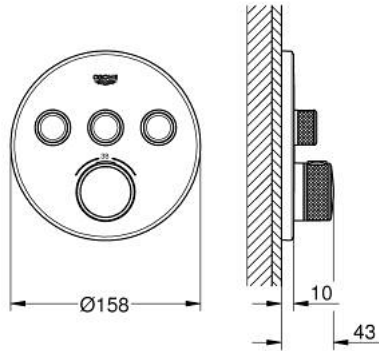

## GROHTHERM SMARTCONTROL 29 121 GN0 ترموستات للتثبيت المخفي بثلاث صمامات

وصف المنتج

• trim set for GROHE Rapido SmartBox (35 600/35 604) •

• تركيب مغطى، قابل للتعديل عكسيًا براوية 6 درجة

• شمسة جدارية معدنية مع GROHE QuickFix (شمسة وعازل عمود بغطاء،