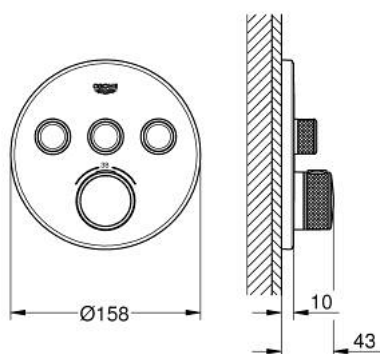

29 121 GN0 GROHTHERM SMARTCONTROL MÉLANGEUR THERMOSTATIQUE POUR INSTALLATION ENCASTRÉE 3 SORTIES

DESCRIPTION DU PRODUIT

- à associer avec GROHE Rapido SmartBox (35 604)
- Rosace murale en métal avec GROHE FastFixation, ajustable rétroactivement de 6°
- finition GROHE LongLife
- bouton poussoir SmartControl pour ON-OFF, tourner pour régler le débit
- pictogrammes échangeables
- GROHE TurboStat régulation thermostatique quasi-instantanée
- GROHE SafeStop butée à 38°C
- GROHE SafeStop Plus limiteur de température en option à 43°C ou 46°C inclus
- clapets anti-retour et filtres intégrés
- sorties multiples pouvant être utilisées simultanément
- livré sans corps encastré 35 604 (à commander séparément)

- débit : sortie A = 23 l/min, sortie B = 27 l/min, sortie C = 23 l/min, sortie A + B = 33 l/min, sortie A + B + C = 36 l/min