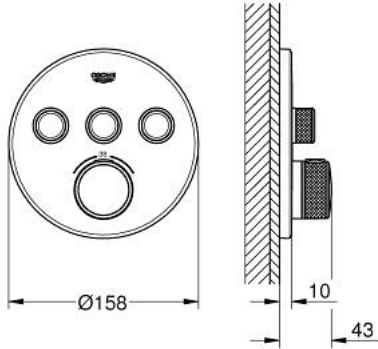

GROHTHERM SMARTCONTROL 29 121 MG0 ترموستات للتركيب المخفي بثلاث صمامات

وصف المنتج

• trim set for GROHE Rapido SmartBox (35 600/35 604) •

• تركيب مغطى، قابل للتعديل عكسيًا براوية 6 درجة

• شمسة جدارية معدنية مع GROHE QuickFix (شمسة وعازل عمود بغطاء،