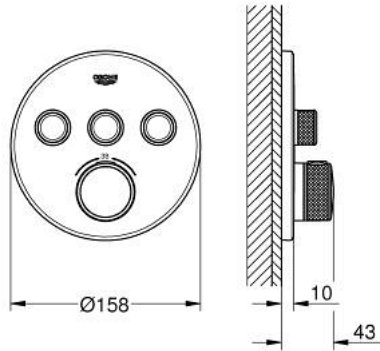

## GROHTHERM SMARTCONTROL 29 121 MS0 ترموستات للتثبيت المخفي بثلاث صمامات

وصف المنتج

• trim set for GROHE Rapido SmartBox (35 600/35 604) •

• تركيب مغطى، قابل للتعديل عكسيًا براوية 6 درجة

• شمسة جدارية معدنية مع GROHE QuickFix (شمسة وعازل عمود بغطاء،