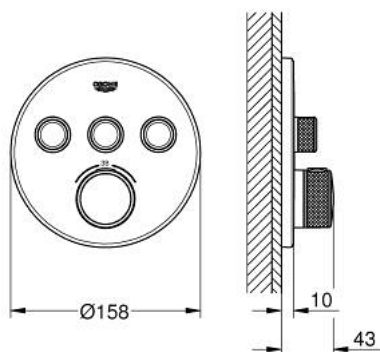

29 121 MS0 GROHTHERM SMARTCONTROL MÉLANGEUR THERMOSTATIQUE POUR INSTALLATION ENCASTRÉE 3 SORTIES

DESCRIPTION DU PRODUIT

- à associer avec GROHE Rapido SmartBox (35 604)
- Rosace murale en métal avec GROHE FastFixation, ajustable rétroactivement de 6°
- finition GROHE LongLife
- bouton poussoir SmartControl pour ON-OFF, tourner pour régler le débit
- pictogrammes échangeables
- GROHE TurboStat régulation thermostatique quasi-instantanée
- GROHE SafeStop butée à 38°C
- GROHE SafeStop Plus limiteur de température en option à 43°C ou 46°C inclus
- clapets anti-retour et filtres intégrés
- sorties multiples pouvant être utilisées simultanément
- livré sans corps encastré 35 604 (à commander séparément)

- débit : sortie A = 23 l/min, sortie B = 27 l/min, sortie C = 23 l/min, sortie A + B = 33 l/min, sortie A + B + C = 36 l/min