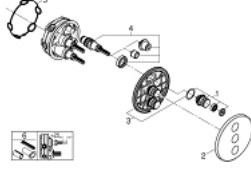

• without roughing-in set 35 600/35 604 (please order separately) •

• لتر/دقيقة المخرج D+E+A = 65 لتر/دقيقة

• أداء التدفق: المخرج D = 28 لتر/دقيقة المخرج E = 28 لتر/دقيقة المخرج A = 28

GROHTHERM SMARTCONTROL 29 122 000 مشذب التحكم في كمية المياه الثلاثية

قطع الغيار:

1: زر يعمل بالضغط (رقم الطلب: 48361000)

1.1: pushbutton (رقم الطلب: 14077000)

2: غطاء متقوب من المنتصف (رقم الطلب: 48366000)

3: لوح تحميل (رقم الطلب: 48365000)

4: خرطوشة (رقم الطلب: 48359000)

4.1: محور دوران (رقم الطلب: 49088000)