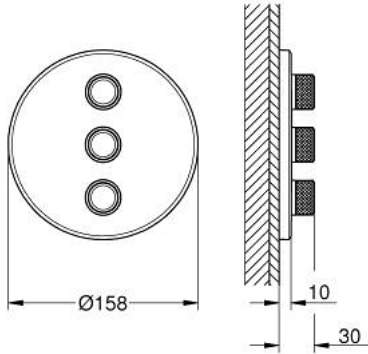

GROHTHERM SMARTCONTROL 29 122 000 مشذب التحكم في كمية المياه الثلاثية

وصف المنتج

GROHE Rapido SmartBox 35 600/35 604/35 601 •

تركيب مغطى، قابل للتعديل عكسيًا براوية 6 درجة

• شمسة جدارية معدنية مع GROHE QuickFix (شمسة وعازل عمود بغطاء،

• شمسة رفيعة بقياس 10 مم

• طلاء كروم GROHE LongLife

• من GROHE EcoJoy إلى تدفق كامل

• GROHE SmartControl اضغط للتشغيل/الإيقاف، أدر لتعديل المقدار

• exchangeable symbols

• GROHE ProGrip بهيكل متعرج

• multiple outlets can be run simultaneously •

• without roughing-in set 35 600/35 604 (please order separately) •

• لتر/دقيقة المخرج D+E+A = 65 لتر/دقيقة

• أداء التدفق: المخرج D = 28 لتر/دقيقة المخرج E = 28 لتر/دقيقة المخرج A = 28

GROHTHERM SMARTCONTROL 29 122 000 مشذب التحكم في كمية المياه الثلاثية

قطع الغيار:

1: زر يعمل بالضغط (رقم الطلب: 48361000)

1.1: pushbutton (رقم الطلب: 14077000)

2: غطاء متقوب من المنتصف (رقم الطلب: 48366000)

3: لوح تحميل (رقم الطلب: 48365000)

4: خرطوشة (رقم الطلب: 48359000)

4.1: محور دوران (رقم الطلب: 49088000)