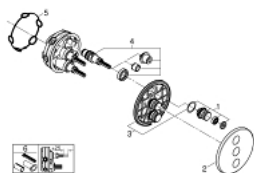

### DESCRIPTION DU PRODUIT

- à associer avec GROHE Rapido SmartBox corp encastré 35 600/35 604/35 601
- Rosace murale en métal avec GROHE FastFixation, ajustable rétroactivement de 6°
- GROHE LongLife finition durable
- bouton poussoir SmartControl pour ON-OFF, tourner pour régler le débit
- pictogrammes échangeables
- GROHE ProGrip avec surface moletée
- sorties multiples pouvant être utilisées simultanément
- livré sans corps encastré 35 604 (à commander séparément)
- débit: sortie D = 28 l/min, sortie E = 28 l/min, sortie A = 28 l/min Sortie D+E+A = 65 l/min

### PIÈCES DE RECHANGE

1: Commande pour WC bouton-poussoir (Numéro de commande 48361000)

1.1: touche (Numéro de commande 14077000)

2: Rosace (Numéro de commande 48366000)

3: Plaque de montage (Numéro de commande 48365000)