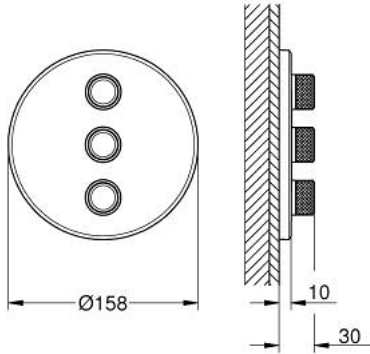

GROHTHERM SMARTCONTROL 29 122 DC0 مشذب التحكم في كمية المياه الثلاثية

وصف المنتج

GROHE Rapido SmartBox 35 600/35 604/35 601 •

تركيب مغطى، قابل للتعديل عكسيًا براوبة 6 درجة

• شمسة جدارية معدنية مع GROHE QuickFix (شمسة وعازل عمود بغطاء،

• شمسة رفيعة بقياس 10 مم

• طلاء GROHE LongLife

• من GROHE EcoJoy إلى تدفق كامل

• GROHE SmartControl اضغط للتشغيل/الإيقاف، أدر لتعديل المقدار

• exchangeable symbols

• multiple outlets can be run simultaneously

• without roughing-in set 35 600/35 604 (please order separately)

• لتر/دقيقة A+E+D = 65 لتر/دقيقة

• أداء التدفق: المخرج D = 28 لتر/دقيقة المخرج E = 28 لتر/دقيقة المخرج A = 28

• مدرج أداة تقابل تدفق اختيارية للامتثال لمعيار CALGreen

GROHTHERM SMARTCONTROL 29 122 DC0 مشذب التحكم في كمية المياه الثلاثية

قطع الغيار:

1: زر يعمل بالضغط (48361DC0 رقم الطلب):

1.1: pushbutton (14077000 رقم الطلب):

2: غطاء متقوب من المنتصف (48366DC0 رقم الطلب):