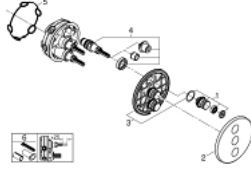

• شمسة رفيعة بقياس 10 مم

• طلاء GROHE LongLife

• من GROHE EcoJoy إلى تدفق كامل

• GROHE SmartControl اضغط للتشغيل/الإيقاف، أدر لتعديل المقدار

• exchangeable symbols

• multiple outlets can be run simultaneously

• without roughing-in set 35 600/35 604 (please order separately)

• لتر/دقيقة A+E+D = 65 لتر/دقيقة

• أداء التدفق: المخرج D = 28 لتر/دقيقة المخرج E = 28 لتر/دقيقة المخرج A = 28

• مدرج أداة تقابل تدفق اختيارية للامتثال لمعيار CALGreen

GROHTHERM SMARTCONTROL 29 122 DC0 مشذب التحكم في كمية المياه الثلاثية

قطع الغيار:

1: زر يعمل بالضغط (48361DC0 رقم الطلب):

1.1: pushbutton (14077000 رقم الطلب):

2: غطاء متقوب من المنتصف (48366DC0 رقم الطلب):