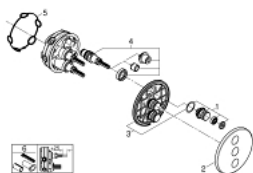

29 122 DC0 GROHTHERM SMARTCONTROL PANNEAU DE CONTRÔLE 3 SORTIES

DESCRIPTION DU PRODUIT

- à associer avec GROHE Rapido SmartBox corp encastré 35 600/35 604/35 601
- Rosace murale en métal avec GROHE FastFixation, ajustable rétroactivement de 6°
- rosace profilé mince de 10 mm
- finition GROHE LongLife
- bouton poussoir SmartControl pour ON-OFF, tourner pour régler le débit
- pictogrammes échangeables
- sorties multiples pouvant être utilisées simultanément
- livré sans corps encastré 35 604 (à commander séparément)
- débit: sortie D = 28 l/min, sortie E = 28 l/min, sortie A = 28 l/min Sortie D+E+A = 65 l/min
- optional flow reducer for CALGreen compliance included

29 122 DC0 GROHTHERM SMARTCONTROL PANNEAU DE CONTRÔLE 3 SORTIES

PIÈCES DE RECHANGE

1: Commande pour WC bouton-poussoir (Numéro de commande 48361DC0)

1.1: touche (Numéro de commande 14077000)

2: Rosace (Numéro de commande 48366DC0)

3: Plaque de montage (Numéro de commande 48365000)

4: Cartouche (Numéro de commande 48359000)

4.1: Set Axe Guide coupe S/Stop SmrtCtrl (Numéro de commande 49088000)

5: Joint (Numéro de commande 48360000)