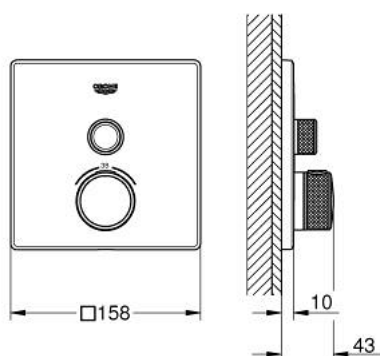

29 123 000 GROHTHERM SMARTCONTROL MÉLANGEUR THERMOSTATIQUE POUR INSTALLATION ENCASTRÉE 1 SORTIE

DESCRIPTION DU PRODUIT

- à associer avec GROHE Rapido SmartBox (35 604)
- Rosace murale en métal avec GROHE FastFixation, ajustable rétroactivement de 6°
- GROHE LongLife finition durable
- bouton poussoir SmartControl pour ON-OFF, tourner pour régler le débit
- pictogrammes échangeables
- GROHE TurboStat régulation thermostatique quasi-instantanée
- GROHE ProGrip avec surface moletée
- GROHE SafeStop butée à 38°C
- GROHE SafeStop Plus limiteur de température en option à 43°C ou 46°C inclus
- clapets anti-retour et filtres intégrés
- livré sans corps encastré 35 604 (à commander séparément)
- débit: sortie A = 34 l/min, sortie B/C = 29 l/min

29 123 000 GROHTHERM SMARTCONTROL MÉLANGEUR THERMOSTATIQUE POUR INSTALLATION ENCASTRÉE 1 SORTIE

PIÈCES DE RECHANGE

- 1: Plaque de montage (Numéro de commande 48362000)
- 2: Poignée Thm cplte SmartCtrl encastré (Numéro de commande 49029000)
- 2.1: Plaque de couverture (Numéro de commande 1015030000)
- 2.2: adaptateur de poignée (Numéro de commande 1015059990)
- 3: Rosace (Numéro de commande 49037000)
- 4: Commande pour WC bouton-poussoir (Numéro de commande 48361000)
- 4.1: touche (Numéro de commande 14077000)
- 5: Cartouche (Numéro de commande 48359000)
- 5.1: Set Axe Guide coupe S/Stop SmrtCtrl (Numéro de commande 49088000)
- 6: Élément thermostatique compact 3/4" (Numéro de commande 49028000)
- 7: Clapet anti-retour (Numéro de commande 49085000)
- 8: Joint (Numéro de commande 48360000)
- 9: Clef (Numéro de commande 49059000)*
- 10: Elmt thm 3/4" inversé SmartControl (Numéro de commande 49003000)*
- 11: Boutons de service (Numéro de commande 1405300M)*
- 12: Extension universelle pour mitigeurs mécaniques - 25 mm (Numéro de commande 14048000)*