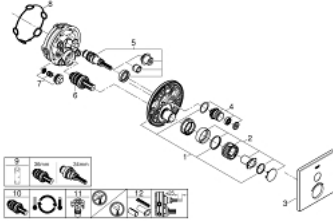

• محدّد درجة الحرارة GROHE SafeStop Plus الاختياري عند 43 ° م أو 46 ° م مدرج

• صمامات لارجعية مدمجة وصفابيات للأثرية

• without roughing-in set 35 600/35 604 (please order separately) •

• B/C لتر/دقيقة

• أداء التدفق: المخرج A (إلى الغالق الخارجي) = 34 لتر/دقيقة المخرج = 29

## GROHTHERM SMARTCONTROL 29 123 AL0 ترموستات للتركيب المخفي بصمام واحد

قطع الغيار:

- 1: لوح تحميل (48362000 رقم الطلب).
- 2: مقبض تحكم في درجة الحرارة (49029AL0 رقم الطلب).
- 3: غطاء متقوب من المنتصف (49037AL0 رقم الطلب).
- 4: زر يعمل بالضغط (48361AL0 رقم الطلب).
- 4.1: pushbutton (14077000 رقم الطلب).
- 5: خرطوشة (48359000 رقم الطلب).
- 5.1: محور دوران (49088000 رقم الطلب).
- 6: قلب مضغوط ترموستاتي 3/4 بوصة (49028000 رقم الطلب).
- 7: صمام مانع للإرجاع (49085000 رقم الطلب).
- 8: عازل (48360000 رقم الطلب).
- 9: موسع مقبس\* (49059000 رقم الطلب).
- 10: قلب GROHE TurboStat 3/4 بوصة\* (49003000 رقم الطلب).
- 11: سدادات خدمة\* (1405300M رقم الطلب).
- 12: طقم تمديد عام لخلطات المقبض فردي، 25 ملم\* (14048000 رقم الطلب).