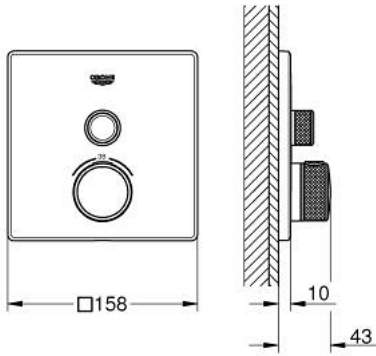

## GROHTHERM SMARTCONTROL 29 123 AL0 ترموستات للتركيب المخفي بصمام واحد

قطع الغيار:

- 1: لوح تحميل (48362000 رقم الطلب).
- 2: مقبض تحكم في درجة الحرارة (49029AL0 رقم الطلب).
- 3: غطاء متقوب من المنتصف (49037AL0 رقم الطلب).
- 4: زر يعمل بالضغط (48361AL0 رقم الطلب).
- 4.1: pushbutton (14077000 رقم الطلب).
- 5: خرطوشة (48359000 رقم الطلب).
- 5.1: محور دوران (49088000 رقم الطلب).
- 6: قلب مضغوط ترموستاتي 3/4 بوصة (49028000 رقم الطلب).
- 7: صمام مانع للإرجاع (49085000 رقم الطلب).
- 8: عازل (48360000 رقم الطلب).
- 9: موسع مقبس\* (49059000 رقم الطلب).
- 10: قلب GROHE TurboStat 3/4 بوصة\* (49003000 رقم الطلب).
- 11: سدادات خدمة\* (1405300M رقم الطلب).
- 12: طقم تمديد عام لخلطات المقبض فردي، 25 ملم\* (14048000 رقم الطلب).