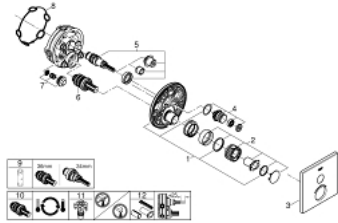

29 123 AL0 GROHTHERM SMARTCONTROL MÉLANGEUR THERMOSTATIQUE POUR INSTALLATION ENCASTRÉE 1 SORTIE

DESCRIPTION DU PRODUIT

- à associer avec GROHE Rapido SmartBox (35 604)
- Rosace murale en métal avec GROHE FastFixation, ajustable rétroactivement de 6°
- finition GROHE LongLife
- bouton poussoir SmartControl pour ON-OFF, tourner pour régler le débit
- pictogrammes échangeables
- GROHE TurboStat régulation thermostatique quasi-instantanée
- GROHE SafeStop butée à 38°C
- GROHE SafeStop Plus limiteur de température en option à 43°C ou 46°C inclus
- clapets anti-retour et filtres intégrés
- livré sans corps encastré 35 604 (à commander séparément)
- débit: sortie A = 34 l/min, sortie B/C = 29 l/min

29 123 AL0 GROHTHERM SMARTCONTROL MÉLANGEUR THERMOSTATIQUE POUR INSTALLATION ENCASTRÉE 1 SORTIE

PIÈCES DE RECHANGE

- 1: Plaque de montage (Numéro de commande 48362000)
 - 2: poignée de sélection de la température (Numéro de commande 49029AL0)
 - 3: Rosace (Numéro de commande 49037AL0)
 - 4: Commande pour WC bouton-poussoir (Numéro de commande 48361AL0)
 - 4.1: touche (Numéro de commande 14077000)
 - 5: Cartouche (Numéro de commande 48359000)
 - 5.1: Set Axe Guide coupe S/Stop SmrtCtrl (Numéro de commande 49088000)
 - 6: Élément thermostatique compact 3/4" (Numéro de commande 49028000)
 - 7: Clapet anti-retour (Numéro de commande 49085000)
 - 8: Joint (Numéro de commande 48360000)
 - 9: Clef (Numéro de commande 49059000)*
 - 10: Elmt thm 3/4" inversé SmartControl (Numéro de commande 49003000)*
 - 11: Boutons de service (Numéro de commande 1405300M)*
 - 12: Extension universelle pour mitigeurs mécaniques - 25 mm (Numéro de commande 14048000)*
- * Accessoires en option