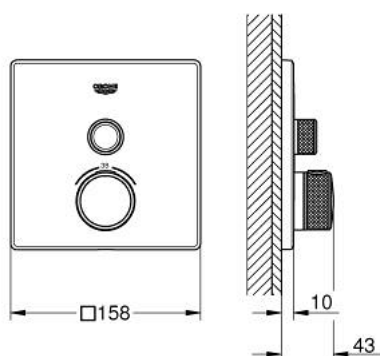

29 123 AL0 GROHTHERM SMARTCONTROL MÉLANGEUR THERMOSTATIQUE POUR INSTALLATION ENCASTRÉE 1 SORTIE

DESCRIPTION DU PRODUIT

- à associer avec GROHE Rapido SmartBox (35 604)
- Rosace murale en métal avec GROHE FastFixation, ajustable rétroactivement de 6°
- finition GROHE LongLife
- bouton poussoir SmartControl pour ON-OFF, tourner pour régler le débit
- pictogrammes échangeables
- GROHE TurboStat régulation thermostatique quasi-instantanée
- GROHE SafeStop butée à 38°C
- GROHE SafeStop Plus limiteur de température en option à 43°C ou 46°C inclus
- clapets anti-retour et filtres intégrés
- livré sans corps encastré 35 604 (à commander séparément)
- débit: sortie A = 34 l/min, sortie B/C = 29 l/min

29 123 AL0 GROHTHERM SMARTCONTROL MÉLANGEUR THERMOSTATIQUE POUR INSTALLATION ENCASTRÉE 1 SORTIE

PIÈCES DE RECHANGE

- 1: Plaque de montage (Numéro de commande 48362000)
 - 2: poignée de sélection de la température (Numéro de commande 49029AL0)
 - 3: Rosace (Numéro de commande 49037AL0)
 - 4: Commande pour WC bouton-poussoir (Numéro de commande 48361AL0)
 - 4.1: touche (Numéro de commande 14077000)
 - 5: Cartouche (Numéro de commande 48359000)
 - 5.1: Set Axe Guide coupe S/Stop SmrtCtrl (Numéro de commande 49088000)
 - 6: Élément thermostatique compact 3/4" (Numéro de commande 49028000)
 - 7: Clapet anti-retour (Numéro de commande 49085000)
 - 8: Joint (Numéro de commande 48360000)
 - 9: Clef (Numéro de commande 49059000)*
 - 10: Elmt thm 3/4" inversé SmartControl (Numéro de commande 49003000)*
 - 11: Boutons de service (Numéro de commande 1405300M)*
 - 12: Extension universelle pour mitigeurs mécaniques - 25 mm (Numéro de commande 14048000)*
- * Accessoires en option