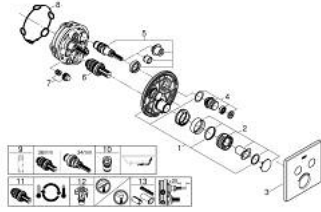

• زر أمان GROHE SafeStop عند 38 ° م

• محدد درجة الحرارة GROHE SafeStop Plus الاختياري عند 43 ° م أو 46 ° م مدرج

• صمامات لارجعية مدمجة وصفايات للأتربة

• multiple outlets can be run simultaneously •

• without roughing-in set 35 600/35 604 (please order separately) •

## GROHTHERM SMARTCONTROL 29 124 000 ترموستات للتركيب المخفي بصماميين

قطع الغيار:

- 1: لوح تحميل (48363000 رقم الطلب:-)
- 2: مقبض تحكم في درجة الحرارة (49029000 رقم الطلب:-)
  - 2.1: غطاء تغطية (1015030000 رقم الطلب:-)
  - 2.2: handle adaptor (1015059990 رقم الطلب:-)
- 3: غطاء منقوب من المنتصف (49039000 رقم الطلب:-)
- 4: زر يعمل بالضغط (48361000 رقم الطلب:-)
  - 4.1: pushbutton (14077000 رقم الطلب:-)
- 5: خرطوشة (48359000 رقم الطلب:-)
  - 5.1: محور دوران (49088000 رقم الطلب:-)
- 6: قلب مضغوط ترموستاتي 3/4 بوصة (49028000 رقم الطلب:-)
- 7: صمامات مانعة للإرجاع (47979000 رقم الطلب:-)
- 8: عازل (48360000 رقم الطلب:-)
- 9: موسع مقبس\* (49059000 رقم الطلب:-)
- 10: مجموعه حماية من الطرد الرجعي\* (14055000 رقم الطلب:-) (EN1717)
- 11: قلب GROHE TurboStat 3/4 بوصة\* (49003000 رقم الطلب:-)
- 12: سدادات خدمة\* (14053000 رقم الطلب:-)
- 13: طقم تمديد عام لخلاطات المقبض فردي، 25 ملم\* (14048000 رقم الطلب:-)