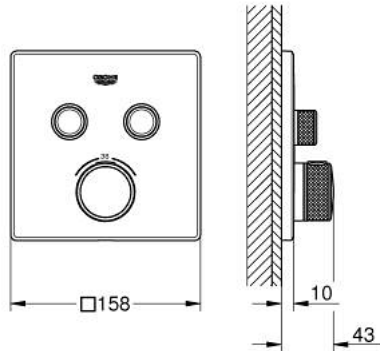

• زر أمان GROHE SafeStop عند 38 ° م

• محدد درجة الحرارة GROHE SafeStop Plus الاختياري عند 43 ° م أو 46 ° م مدرج

• صمامات لارجعية مدمجة وصفايات للأتربة

• multiple outlets can be run simultaneously •

• without roughing-in set 35 600/35 604 (please order separately) •

## GROHTHERM SMARTCONTROL 29 124 000 ترموستات للتركيب المخفي بصماميين

قطع الغيار:

- 1: لوح تحميل (48363000 رقم الطلب:-)
- 2: مقبض تحكم في درجة الحرارة (49029000 رقم الطلب:-)
  - 2.1: غطاء تغطية (1015030000 رقم الطلب:-)
  - 2.2: handle adaptor (1015059990 رقم الطلب:-)
- 3: غطاء منقوب من المنتصف (49039000 رقم الطلب:-)
- 4: زر يعمل بالضغط (48361000 رقم الطلب:-)
  - 4.1: pushbutton (14077000 رقم الطلب:-)
- 5: خرطوشة (48359000 رقم الطلب:-)
  - 5.1: محور دوران (49088000 رقم الطلب:-)
- 6: قلب مضغوط ترموستاتي 3/4 بوصة (49028000 رقم الطلب:-)
- 7: صمامات مانعة للإرجاع (47979000 رقم الطلب:-)
- 8: عازل (48360000 رقم الطلب:-)
- 9: موسع مقبس\* (49059000 رقم الطلب:-)
- 10: مجموعه حماية من الطرد الرجعي\* (14055000 رقم الطلب:-) (EN1717)
- 11: قلب GROHE TurboStat 3/4 بوصة\* (49003000 رقم الطلب:-)
- 12: سدادات خدمة\* (14053000 رقم الطلب:-)
- 13: طقم تمديد عام لخلاطات المقبض فردي، 25 ملم\* (14048000 رقم الطلب:-)